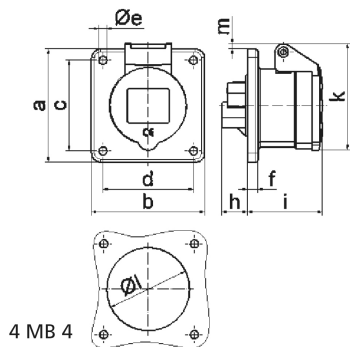

Панельная розетка прямая - Фланец 75x75, крепление 60x60

Описание изделия	
№ арт. BALS	13005
Код EAN	4024941130059
Группа продукции	Панельная розетка прямая
Сила тока	16 А
Кол-во полюсов	5-пол.
Расположение фаз	3 фазы+N+PE
Положение заземляющего контакта	6 ч
	от 200/346 до 240/415 В
Частота	50 и 60 Гц
Степень защиты	IP44

Описание изделия	
Маркировочный цвет	красный
Цвет прибора	Откид. крышка красная RAL 3000, Корпус серый RAL 7035
Соединение	с винт. клеммой
Макс. поперечное сечение кабеля	4,0 мм ²
Кабельный ввод	null
Высота прибора, мм	86mm
Ширина прибора, мм	75mm
Глубина прибора, мм	71mm
Вертик. размер фланца, мм	75mm
Гориз. размер фланца, мм	75mm
Вертик. расстояние между отверстиями, мм	60mm
Гориз. расстояние между отверстиями, мм	60mm
Материал корпуса	Полиамид
Контакты	Контактная подложка из полиамида, Контакты из необработанной латуни

Логистика	
Масса одного изделия	0.149 кг / null
Тип упаковки	null
Кол-во в упаковке	1 ST
Код EAN	4024941130059
Длина	71 mm

Логистика	
Ширина	75 mm
Высота	86 mm
Масса	0,15 kg
Объем	457,95 ccm
Тип упаковки	null
Кол-во в упаковке	10 ST
Код EAN	4024941821049
Длина	245 mm
Ширина	177 mm
Высота	185 mm
Масса	1,623 kg
Объем	7 140 ccm

Ampere	16	16	16	32	32	32
Polzahl	3	4	5	3	4	5
a	75,0	75,0	75,0	75,0	75,0	75,0
b	75,0	75,0	75,0	75,0	75,0	75,0
c	60,0	60,0	60,0	60,0	60,0	60,0
d	60,0	60,0	60,0	60,0	60,0	60,0
e ø	5,5	5,5	5,5	5,5	5,5	5,5
f	7,0	7,0	7,0	8,0	8,0	8,0
h	17,0	26,0	17,0	36,0	36,0	19,0
i	51,0	53,0	53,0	62,0	62,0	62,0
k	70,0	80,0	85,0	90,0	90,0	98,0
l ø	45,0	45,0	55,0	60,0	60,0	60,0
m	3,5	7,0	11,5	12,0	12,0	17,0
Leiter mm ² min	1,5	1,5	1,5	2,5	2,5	2,5
Leiter mm ² max	4	4	4	10	10	10