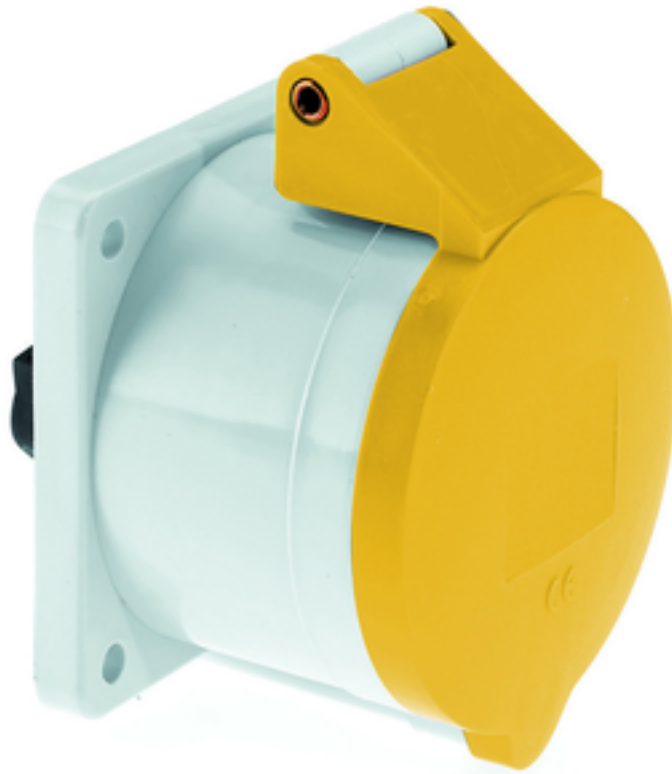

Панельная розетка прямая - Фланец 75x75, крепление 60x60

Описание изделия	
№ арт. BALS	13006
Код EAN	4024941130066
Группа продукции	Панельная розетка прямая
Сила тока	32 А
Кол-во полюсов	3-пол.
Расположение фаз	2 фазы+РЕ
Положение заземляющего контакта	4 ч
	от 100 до 130 В
Частота	50 и 60 Гц
Степень защиты	IP44

Описание изделия	
Маркировочный цвет	желтый
Цвет прибора	Откидная крышка желтая RAL1012, Корпус серый RAL 7035
Соединение	с винт. клеммой
Макс. поперечное сечение кабеля	10,0 мм <sup>2</sup>
Кабельный ввод	null
Высота прибора, мм	90mm
Ширина прибора, мм	75mm
Глубина прибора, мм	99mm
Вертик. размер фланца, мм	75mm
Гориз. размер фланца, мм	75mm
Вертик. расстояние между отверстиями, мм	60mm
Гориз. расстояние между отверстиями, мм	60mm
Материал корпуса	Полиамид
Контакты	Контактная подложка из полиамида, Контакты из необработанной латуни

Логистика	
Масса одного изделия	0.185 кг / null
Тип упаковки	null
Кол-во в упаковке	1 ST
Код EAN	4024941130066
Длина	99 mm

Логистика	
Ширина	75 mm
Высота	90 mm
Масса	0,186 kg
Объем	668,25 ccm
Тип упаковки	null
Кол-во в упаковке	10 ST
Код EAN	4024941821056
Длина	245 mm
Ширина	177 mm
Высота	185 mm
Масса	1,983 kg
Объем	7 140 ccm