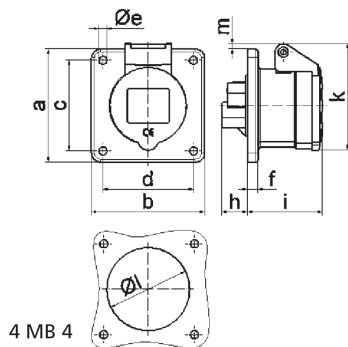

Панельная розетка прямая - Фланец 75x75, крепление 60x60

Описание изделия	
№ арт. BALS	13006
Код EAN	4024941130066
Группа продукции	Панельная розетка прямая
Сила тока	32 А
Кол-во полюсов	3-пол.
Расположение фаз	2 фазы+РЕ
Положение заземляющего контакта	4 ч
	от 100 до 130 В
Частота	50 и 60 Гц
Степень защиты	IP44

Описание изделия	
Маркировочный цвет	желтый
Цвет прибора	Откидная крышка желтая RAL1012, Корпус серый RAL 7035
Соединение	с винт. клеммой
Макс. поперечное сечение кабеля	10,0 мм <sup>2</sup>
Кабельный ввод	null
Высота прибора, мм	90mm
Ширина прибора, мм	75mm
Глубина прибора, мм	99mm
Вертик. размер фланца, мм	75mm
Гориз. размер фланца, мм	75mm
Вертик. расстояние между отверстиями, мм	60mm
Гориз. расстояние между отверстиями, мм	60mm
Материал корпуса	Полиамид
Контакты	Контактная подложка из полиамида, Контакты из необработанной латуни

Логистика	
Масса одного изделия	0.185 кг / null
Тип упаковки	null
Кол-во в упаковке	1 ST
Код EAN	4024941130066
Длина	99 mm

Логистика	
Ширина	75 mm
Высота	90 mm
Масса	0,186 kg
Объем	668,25 ccm
Тип упаковки	null
Кол-во в упаковке	10 ST
Код EAN	4024941821056
Длина	245 mm
Ширина	177 mm
Высота	185 mm
Масса	1,983 kg
Объем	7 140 ccm

4 MB 4

Ampere	16	16	16	32	32	32
Polzahl	3	4	5	3	4	5
a	75,0	75,0	75,0	75,0	75,0	75,0
b	75,0	75,0	75,0	75,0	75,0	75,0
c	60,0	60,0	60,0	60,0	60,0	60,0
d	60,0	60,0	60,0	60,0	60,0	60,0
e ø	5,5	5,5	5,5	5,5	5,5	5,5
f	7,0	7,0	7,0	8,0	8,0	8,0
h	17,0	26,0	17,0	36,0	36,0	19,0
i	51,0	53,0	53,0	62,0	62,0	62,0
k	70,0	80,0	85,0	90,0	90,0	98,0
l ø	45,0	45,0	55,0	60,0	60,0	60,0
m	3,5	7,0	11,5	12,0	12,0	17,0
Leiter mm <sup>2</sup> min	1,5	1,5	1,5	2,5	2,5	2,5
Leiter mm <sup>2</sup> max	4	4	4	10	10	10