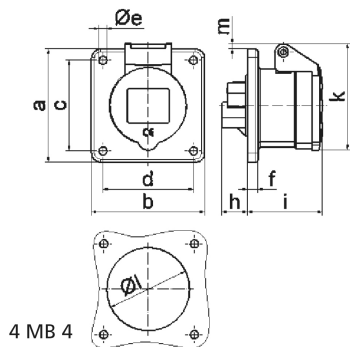

Панельная розетка прямая - Фланец 75x75, крепление 60x60

Описание изделия	
№ арт. BALS	13006
Код EAN	4024941130066
Группа продукции	Панельная розетка прямая
Сила тока	32 А
Кол-во полюсов	3-пол.
Расположение фаз	2 фазы+РЕ
Положение заземляющего контакта	4 ч
	от 100 до 130 В
Частота	50 и 60 Гц
Степень защиты	IP44

Описание изделия	
Маркировочный цвет	желтый
Цвет прибора	Откидная крышка желтая RAL1012, Корпус серый RAL 7035
Соединение	с винт. клеммой
Макс. поперечное сечение кабеля	10,0 мм ²
Кабельный ввод	null
Высота прибора, мм	90mm
Ширина прибора, мм	75mm
Глубина прибора, мм	99mm
Вертик. размер фланца, мм	75mm
Гориз. размер фланца, мм	75mm
Вертик. расстояние между отверстиями, мм	60mm
Гориз. расстояние между отверстиями, мм	60mm
Материал корпуса	Полиамид
Контакты	Контактная подложка из полиамида, Контакты из необработанной латуни

Логистика	
Масса одного изделия	0.185 кг / null
Тип упаковки	null
Кол-во в упаковке	1 ST
Код EAN	4024941130066
Длина	99 mm

Логистика	
Ширина	75 mm
Высота	90 mm
Масса	0,186 kg
Объем	668,25 ccm
Тип упаковки	null
Кол-во в упаковке	10 ST
Код EAN	4024941821056
Длина	245 mm
Ширина	177 mm
Высота	185 mm
Масса	1,983 kg
Объем	7 140 ccm

Ampere Polzahl	16 3	16 4	16 5	32 3	32 4	32 5
a	75,0	75,0	75,0	75,0	75,0	75,0
b	75,0	75,0	75,0	75,0	75,0	75,0
c	60,0	60,0	60,0	60,0	60,0	60,0
d	60,0	60,0	60,0	60,0	60,0	60,0
e ø	5,5	5,5	5,5	5,5	5,5	5,5
f	7,0	7,0	7,0	8,0	8,0	8,0
h	17,0	26,0	17,0	36,0	36,0	19,0
i	51,0	53,0	53,0	62,0	62,0	62,0
k	70,0	80,0	85,0	90,0	90,0	98,0
l ø	45,0	45,0	55,0	60,0	60,0	60,0
m	3,5	7,0	11,5	12,0	12,0	17,0
Leiter mm ² min	1,5	1,5	1,5	2,5	2,5	2,5
Leiter mm ² max	4	4	4	10	10	10