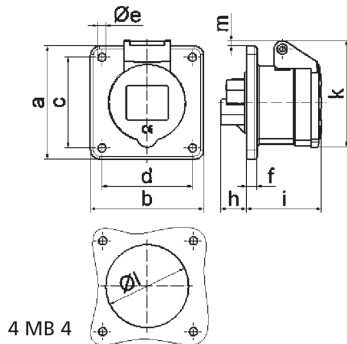

Панельная розетка прямая - Фланец 75x75, крепление 60x60

Описание изделия	
№ арт. BALS	13007
Код EAN	4024941130073
Группа продукции	Панельная розетка прямая
Сила тока	32 А
Кол-во полюсов	3-пол.
Расположение фаз	2 фазы+РЕ
Положение заземляющего контакта	6 ч
	от 200 до 250 В
Частота	50 и 60 Гц
Степень защиты	IP44

Описание изделия	
Маркировочный цвет	синий
Цвет прибора	Откидная крышка синяя RAL 5015, Корпус серый RAL 7035
Соединение	с винт. клеммой
Макс. поперечное сечение кабеля	10,0 мм <sup>2</sup>
Кабельный ввод	null
Высота прибора, мм	90mm
Ширина прибора, мм	75mm
Глубина прибора, мм	99mm
Вертик. размер фланца, мм	75mm
Гориз. размер фланца, мм	75mm
Вертик. расстояние между отверстиями, мм	60mm
Гориз. расстояние между отверстиями, мм	60mm
Материал корпуса	Полиамид
Контакты	Контактная подложка из полиамида, Контакты из необработанной латуни

Логистика	
Масса одного изделия	0.19 кг / null
Тип упаковки	null
Кол-во в упаковке	1 ST
Код EAN	4024941130073
Длина	99 mm

Логистика	
Ширина	75 mm
Высота	90 mm
Масса	0,191 kg
Объем	668,25 ccm
Тип упаковки	null
Кол-во в упаковке	10 ST
Код EAN	4024941840989
Длина	258 mm
Ширина	183 mm
Высота	212 mm
Масса	2,052 kg
Объем	8 750 ccm

4 MB 4

Ampere	16	16	16	32	32	32
Polzahl	3	4	5	3	4	5
a	75,0	75,0	75,0	75,0	75,0	75,0
b	75,0	75,0	75,0	75,0	75,0	75,0
c	60,0	60,0	60,0	60,0	60,0	60,0
d	60,0	60,0	60,0	60,0	60,0	60,0
e ø	5,5	5,5	5,5	5,5	5,5	5,5
f	7,0	7,0	7,0	8,0	8,0	8,0
h	17,0	26,0	17,0	36,0	36,0	19,0
i	51,0	53,0	53,0	62,0	62,0	62,0
k	70,0	80,0	85,0	90,0	90,0	98,0
l ø	45,0	45,0	55,0	60,0	60,0	60,0
m	3,5	7,0	11,5	12,0	12,0	17,0
Leiter mm <sup>2</sup> min	1,5	1,5	1,5	2,5	2,5	2,5
Leiter mm <sup>2</sup> max	4	4	4	10	10	10