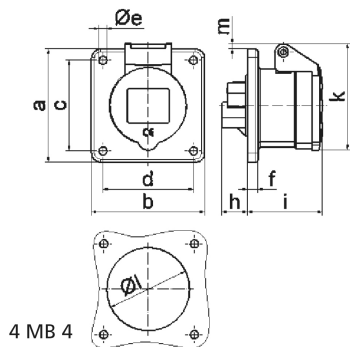

Панельная розетка прямая - Фланец 75x75, крепление 60x60

Описание изделия	
№ арт. BALS	13007
Код EAN	4024941130073
Группа продукции	Панельная розетка прямая
Сила тока	32 А
Кол-во полюсов	3-пол.
Расположение фаз	2 фазы+РЕ
Положение заземляющего контакта	6 ч
	от 200 до 250 В
Частота	50 и 60 Гц
Степень защиты	IP44

Описание изделия	
Маркировочный цвет	синий
Цвет прибора	Откидная крышка синяя RAL 5015, Корпус серый RAL 7035
Соединение	с винт. клеммой
Макс. поперечное сечение кабеля	10,0 мм <sup>2</sup>
Кабельный ввод	null
Высота прибора, мм	90mm
Ширина прибора, мм	75mm
Глубина прибора, мм	99mm
Вертик. размер фланца, мм	75mm
Гориз. размер фланца, мм	75mm
Вертик. расстояние между отверстиями, мм	60mm
Гориз. расстояние между отверстиями, мм	60mm
Материал корпуса	Полиамид
Контакты	Контактная подложка из полиамида, Контакты из необработанной латуни

Логистика	
Масса одного изделия	0.19 кг / null
Тип упаковки	null
Кол-во в упаковке	1 ST
Код EAN	4024941130073
Длина	99 mm

Логистика	
Ширина	75 mm
Высота	90 mm
Масса	0,191 kg
Объем	668,25 ccm
Тип упаковки	null
Кол-во в упаковке	10 ST
Код EAN	4024941840989
Длина	258 mm
Ширина	183 mm
Высота	212 mm
Масса	2,052 kg
Объем	8 750 ccm

4 MB 4

Ampere	16	16	16	32	32	32
Polzahl	3	4	5	3	4	5
a	75,0	75,0	75,0	75,0	75,0	75,0
b	75,0	75,0	75,0	75,0	75,0	75,0
c	60,0	60,0	60,0	60,0	60,0	60,0
d	60,0	60,0	60,0	60,0	60,0	60,0
e ø	5,5	5,5	5,5	5,5	5,5	5,5
f	7,0	7,0	7,0	8,0	8,0	8,0
h	17,0	26,0	17,0	36,0	36,0	19,0
i	51,0	53,0	53,0	62,0	62,0	62,0
k	70,0	80,0	85,0	90,0	90,0	98,0
l ø	45,0	45,0	55,0	60,0	60,0	60,0
m	3,5	7,0	11,5	12,0	12,0	17,0
Leiter mm <sup>2</sup> min	1,5	1,5	1,5	2,5	2,5	2,5
Leiter mm <sup>2</sup> max	4	4	4	10	10	10