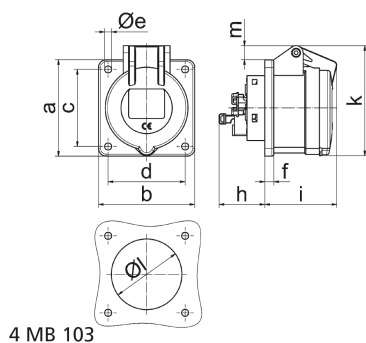

Панельная розетка прямая - Фланец 75x75, крепление 60x60

Описание изделия	
№ арт. BALS	130077
Код EAN	4024941143431
Группа продукции	Панельная розетка Quick-Connect TE прямая
Сила тока	16 A
Кол-во полюсов	4-пол.
Расположение фаз	3 фазы+PE
Положение заземляющего контакта	1 ч
	>50 В – все прочие номинальные напряжения и/или частоты, не регламентированные другими стандартами. Это положение на шкале циферблата можно дополнительно использовать в особых случаях, если требуется отличие от стандартных позиций.

Описание изделия	
Степень защиты	IP44
Маркировочный цвет	серый
Цвет прибора	Откидная крышка серая RAL 7035, Корпус серый RAL 7035
Соединение	безвинтовые туннельные пружинные клеммы с контактом Kontex
Макс. поперечное сечение кабеля	4,0 мм ²
Кабельный ввод	null
Высота прибора, мм	82mm
Ширина прибора, мм	75mm
Глубина прибора, мм	88mm
Вертик. размер фланца, мм	75mm
Гориз. размер фланца, мм	75mm
Вертик. расстояние между отверстиями, мм	60mm
Гориз. расстояние между отверстиями, мм	60mm
Материал корпуса	Полиамид
Контакты	Контактная подложка из термостойкого материала, Контакты из никелированной латуни

Логистика	
Масса одного изделия	0.13 кг / null
Тип упаковки	null
Кол-во в упаковке	1 ST

Логистика	
Код EAN	4024941143431
Длина	88 mm
Ширина	75 mm
Высота	82 mm
Масса	0,131 kg
Объем	541,2 ccm
Тип упаковки	null
Кол-во в упаковке	10 ST
Код EAN	4024941836135
Длина	245 mm
Ширина	177 mm
Высота	185 mm
Масса	1,433 kg
Объем	7 140 ccm

Ampere Polzahl	16 3	16 4	16 5	32 3	32 4	32 5
a	75,0	75,0	75,0	75,0	75,0	75,0
b	75,0	75,0	75,0	75,0	75,0	75,0
c	60,0	60,0	60,0	60,0	60,0	60,0
d	60,0	60,0	60,0	60,0	60,0	60,0
e Ø	5,5	5,5	5,5	5,5	5,5	5,5
f	7,0	7,0	7,0	8,0	8,0	8,0
h	35,5	35,5	35,5	50,0	50,0	50,0
i	52,0	53,0	57,0	65,0	65,0	66,0
k	71,5	80,0	86,0	91,0	91,0	99,0
l Ø	45,0	45,0	55,0	60,0	60,0	60,0
m	3,5	7,0	11,5	12,0	12,0	17,0
Leiter mm ² min	1,5	1,5	1,5	2,5	2,5	2,5
Leiter mm ² max	4	4	4	10	10	10