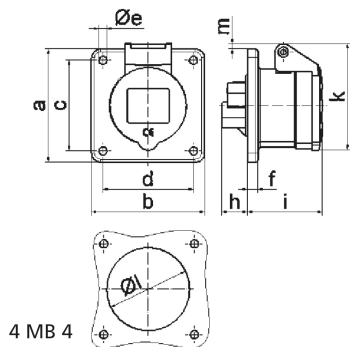

Панельная розетка прямая - Фланец 75x75, крепление 60x60

Описание изделия	
№ арт. BALS	13008
Код EAN	4024941130080
Группа продукции	Панельная розетка прямая
Сила тока	32 А
Кол-во полюсов	3-пол.
Расположение фаз	2 фазы+РЕ
Положение заземляющего контакта	9 ч
	от 380 до 415 В
Частота	50 и 60 Гц
Степень защиты	IP44

Описание изделия	
Маркировочный цвет	красный
Цвет прибора	Откид. крышка красная RAL 3000, Корпус серый RAL 7035
Соединение	с винт. клеммой
Макс. поперечное сечение кабеля	10,0 мм <sup>2</sup>
Кабельный ввод	null
Высота прибора, мм	90mm
Ширина прибора, мм	75mm
Глубина прибора, мм	99mm
Вертик. размер фланца, мм	75mm
Гориз. размер фланца, мм	75mm
Вертик. расстояние между отверстиями, мм	60mm
Гориз. расстояние между отверстиями, мм	60mm
Материал корпуса	Полиамид
Контакты	Контактная подложка из полиамида, Контакты из необработанной латуни

Логистика	
Масса одного изделия	0.183 кг / null
Тип упаковки	null
Кол-во в упаковке	1 ST
Код EAN	4024941130080
Длина	99 mm

Логистика	
Ширина	75 mm
Высота	90 mm
Масса	0,184 kg
Объем	668,25 ccm
Тип упаковки	null
Кол-во в упаковке	10 ST
Код EAN	4024941821063
Длина	245 mm
Ширина	177 mm
Высота	185 mm
Масса	1,963 kg
Объем	7 140 ccm

Ampere	16	16	16	32	32	32
Polzahl	3	4	5	3	4	5
a	75,0	75,0	75,0	75,0	75,0	75,0
b	75,0	75,0	75,0	75,0	75,0	75,0
c	60,0	60,0	60,0	60,0	60,0	60,0
d	60,0	60,0	60,0	60,0	60,0	60,0
e ø	5,5	5,5	5,5	5,5	5,5	5,5
f	7,0	7,0	7,0	8,0	8,0	8,0
h	17,0	26,0	17,0	36,0	36,0	19,0
i	51,0	53,0	53,0	62,0	62,0	62,0
k	70,0	80,0	85,0	90,0	90,0	98,0
l ø	45,0	45,0	55,0	60,0	60,0	60,0
m	3,5	7,0	11,5	12,0	12,0	17,0
Leiter mm <sup>2</sup> min	1,5	1,5	1,5	2,5	2,5	2,5
Leiter mm <sup>2</sup> max	4	4	4	10	10	10