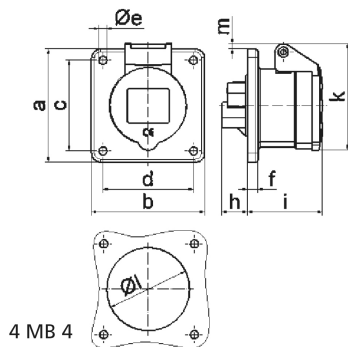

Панельная розетка прямая - Фланец 75x75, крепление 60x60

Описание изделия	
№ арт. BALS	13008
Код EAN	4024941130080
Группа продукции	Панельная розетка прямая
Сила тока	32 А
Кол-во полюсов	3-пол.
Расположение фаз	2 фазы+РЕ
Положение заземляющего контакта	9 ч
	от 380 до 415 В
Частота	50 и 60 Гц
Степень защиты	IP44

Описание изделия	
Маркировочный цвет	красный
Цвет прибора	Откид. крышка красная RAL 3000, Корпус серый RAL 7035
Соединение	с винт. клеммой
Макс. поперечное сечение кабеля	10,0 мм ²
Кабельный ввод	null
Высота прибора, мм	90mm
Ширина прибора, мм	75mm
Глубина прибора, мм	99mm
Вертик. размер фланца, мм	75mm
Гориз. размер фланца, мм	75mm
Вертик. расстояние между отверстиями, мм	60mm
Гориз. расстояние между отверстиями, мм	60mm
Материал корпуса	Полиамид
Контакты	Контактная подложка из полиамида, Контакты из необработанной латуни

Логистика	
Масса одного изделия	0.183 кг / null
Тип упаковки	null
Кол-во в упаковке	1 ST
Код EAN	4024941130080
Длина	99 mm

Логистика	
Ширина	75 mm
Высота	90 mm
Масса	0,184 kg
Объем	668,25 ccm
Тип упаковки	null
Кол-во в упаковке	10 ST
Код EAN	4024941821063
Длина	245 mm
Ширина	177 mm
Высота	185 mm
Масса	1,963 kg
Объем	7 140 ccm

Ampere	16	16	16	32	32	32
Polzahl	3	4	5	3	4	5
a	75,0	75,0	75,0	75,0	75,0	75,0
b	75,0	75,0	75,0	75,0	75,0	75,0
c	60,0	60,0	60,0	60,0	60,0	60,0
d	60,0	60,0	60,0	60,0	60,0	60,0
e ø	5,5	5,5	5,5	5,5	5,5	5,5
f	7,0	7,0	7,0	8,0	8,0	8,0
h	17,0	26,0	17,0	36,0	36,0	19,0
i	51,0	53,0	53,0	62,0	62,0	62,0
k	70,0	80,0	85,0	90,0	90,0	98,0
l ø	45,0	45,0	55,0	60,0	60,0	60,0
m	3,5	7,0	11,5	12,0	12,0	17,0
Leiter mm ² min	1,5	1,5	1,5	2,5	2,5	2,5
Leiter mm ² max	4	4	4	10	10	10