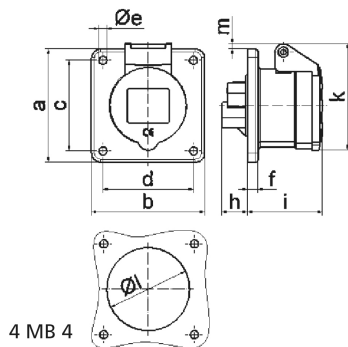

Панельная розетка прямая - Фланец 75x75, крепление 60x60

Описание изделия	
№ арт. BALS	13009
Код EAN	4024941130097
Группа продукции	Панельная розетка прямая
Сила тока	32 А
Кол-во полюсов	4-пол.
Расположение фаз	3 фазы+PE
Положение заземляющего контакта	4 ч
	от 100 до 130 В
Частота	50 и 60 Гц
Степень защиты	IP44

Описание изделия	
Маркировочный цвет	желтый
Цвет прибора	Откидная крышка желтая RAL1012, Корпус серый RAL 7035
Соединение	с винт. клеммой
Макс. поперечное сечение кабеля	10,0 мм ²
Кабельный ввод	null
Высота прибора, мм	90mm
Ширина прибора, мм	75mm
Глубина прибора, мм	99mm
Вертик. размер фланца, мм	75mm
Гориз. размер фланца, мм	75mm
Вертик. расстояние между отверстиями, мм	60mm
Гориз. расстояние между отверстиями, мм	60mm
Материал корпуса	Полиамид
Контакты	Контактная подложка из полиамида, Контакты из необработанной латуни

Логистика	
Масса одного изделия	0.205 кг / null
Тип упаковки	null
Кол-во в упаковке	1 ST
Код EAN	4024941130097
Длина	99 mm

Логистика	
Ширина	75 mm
Высота	90 mm
Масса	0,206 kg
Объем	1 190,135 ccm
Тип упаковки	null
Кол-во в упаковке	10 ST
Код EAN	4024941840958
Длина	258 mm
Ширина	183 mm
Высота	212 mm
Масса	2,199 kg
Объем	8 750 ccm

4 MB 4

Ampere	16	16	16	32	32	32
Polzahl	3	4	5	3	4	5
a	75,0	75,0	75,0	75,0	75,0	75,0
b	75,0	75,0	75,0	75,0	75,0	75,0
c	60,0	60,0	60,0	60,0	60,0	60,0
d	60,0	60,0	60,0	60,0	60,0	60,0
e ø	5,5	5,5	5,5	5,5	5,5	5,5
f	7,0	7,0	7,0	8,0	8,0	8,0
h	17,0	26,0	17,0	36,0	36,0	19,0
i	51,0	53,0	53,0	62,0	62,0	62,0
k	70,0	80,0	85,0	90,0	90,0	98,0
l ø	45,0	45,0	55,0	60,0	60,0	60,0
m	3,5	7,0	11,5	12,0	12,0	17,0
Leiter mm ² min	1,5	1,5	1,5	2,5	2,5	2,5
Leiter mm ² max	4	4	4	10	10	10