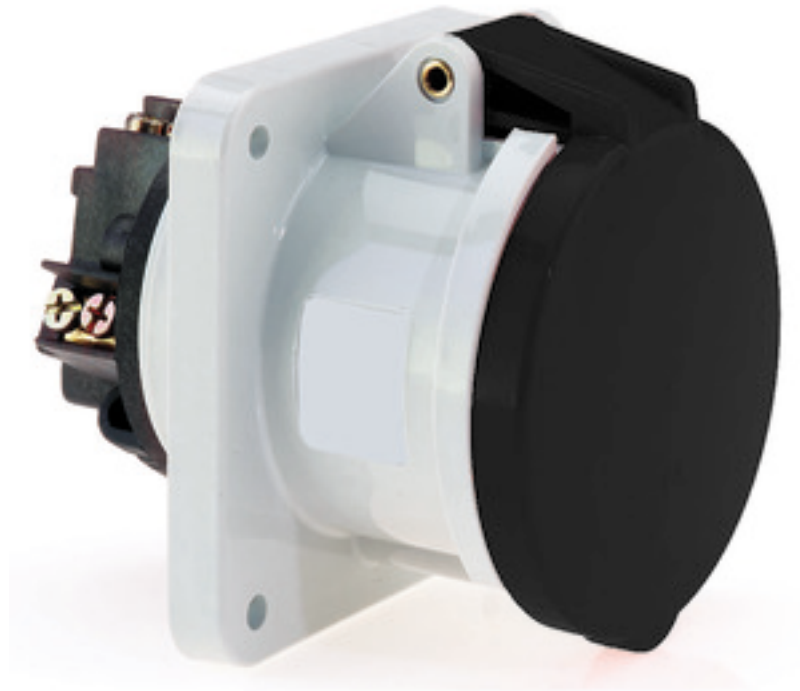

Панельная розетка прямая - Фланец 107x100, крепление 85x77

Описание изделия	
№ арт. BALS	1301
Код EAN	4024941013017
Группа продукции	Панельная розетка прямая
Сила тока	63 А
Кол-во полюсов	4-пол.
Расположение фаз	3 фазы+РЕ
Положение заземляющего контакта	7 ч
	от 480 до 500 В
Частота	50 и 60 Гц
Степень защиты	IP44

Описание изделия	
Маркировочный цвет	черный
Цвет прибора	Откидная крышка черная RAL9005, Корпус серый RAL 7035
Соединение	Винтовые столбчатые клеммы с контактом Kontex
Макс. поперечное сечение кабеля	25,0 мм ²
Кабельный ввод	null
Высота прибора, мм	114mm
Ширина прибора, мм	100mm
Глубина прибора, мм	134mm
Вертик. размер фланца, мм	107mm
Гориз. размер фланца, мм	100mm
Вертик. расстояние между отверстиями, мм	85mm
Гориз. расстояние между отверстиями, мм	77mm
Материал корпуса	Полиамид
Контакты	Контактная подложка из термостойкого материала, Контакты из никелированной латуни