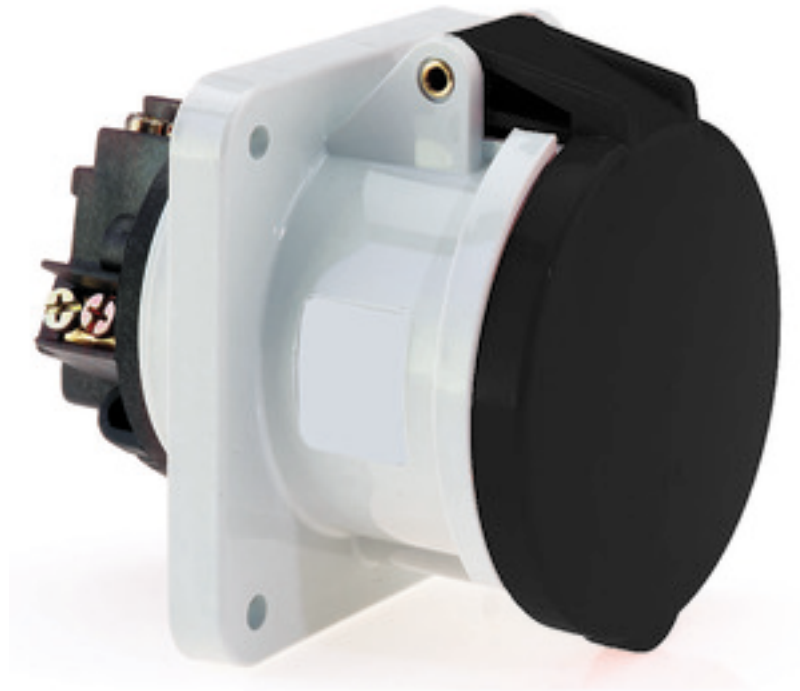

Панельная розетка прямая - Фланец 107x100, крепление 85x77

Описание изделия	
№ арт. BALS	1301
Код EAN	4024941013017
Группа продукции	Панельная розетка прямая
Сила тока	63 А
Кол-во полюсов	4-пол.
Расположение фаз	3 фазы+PE
Положение заземляющего контакта	7 ч
	от 480 до 500 В
Частота	50 и 60 Гц
Степень защиты	IP44

Описание изделия	
Маркировочный цвет	черный
Цвет прибора	Откидная крышка черная RAL9005, Корпус серый RAL 7035
Соединение	Винтовые столбчатые клеммы с контактом Kontex
Макс. поперечное сечение кабеля	25,0 мм ²
Кабельный ввод	null
Высота прибора, мм	114mm
Ширина прибора, мм	100mm
Глубина прибора, мм	134mm
Вертик. размер фланца, мм	107mm
Гориз. размер фланца, мм	100mm
Вертик. расстояние между отверстиями, мм	85mm
Гориз. расстояние между отверстиями, мм	77mm
Материал корпуса	Полиамид
Контакты	Контактная подложка из термостойкого материала, Контакты из никелированной латуни