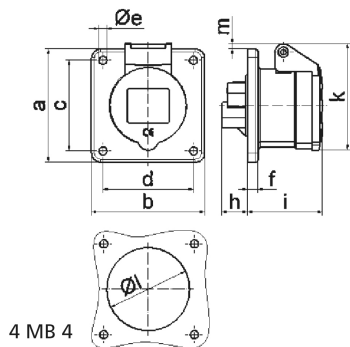

Панельная розетка прямая - Фланец 75x75, крепление 60x60

Описание изделия	
№ арт. BALS	13010
Код EAN	4024941130103
Группа продукции	Панельная розетка прямая
Сила тока	32 А
Кол-во полюсов	4-пол.
Расположение фаз	3 фазы+РЕ
Положение заземляющего контакта	9 ч
	от 200 до 250 В
Частота	50 и 60 Гц
Степень защиты	IP44

Описание изделия	
Маркировочный цвет	синий
Цвет прибора	Откидная крышка синяя RAL 5015, Корпус серый RAL 7035
Соединение	с винт. клеммой
Макс. поперечное сечение кабеля	10,0 мм <sup>2</sup>
Кабельный ввод	null
Высота прибора, мм	90mm
Ширина прибора, мм	75mm
Глубина прибора, мм	99mm
Вертик. размер фланца, мм	75mm
Гориз. размер фланца, мм	75mm
Вертик. расстояние между отверстиями, мм	60mm
Гориз. расстояние между отверстиями, мм	60mm
Материал корпуса	Полиамид
Контакты	Контактная подложка из полиамида, Контакты из необработанной латуни

Логистика	
Масса одного изделия	0.198 кг / null
Тип упаковки	null
Кол-во в упаковке	1 ST
Код EAN	4024941130103
Длина	99 mm

Логистика	
Ширина	75 mm
Высота	90 mm
Масса	0,199 kg
Объем	668,25 ccm
Тип упаковки	null
Кол-во в упаковке	10 ST
Код EAN	4024941821070
Длина	258 mm
Ширина	183 mm
Высота	212 mm
Масса	2,132 kg
Объем	8 750 ccm

4 MB 4

Ampere	16	16	16	32	32	32
Polzahl	3	4	5	3	4	5
a	75,0	75,0	75,0	75,0	75,0	75,0
b	75,0	75,0	75,0	75,0	75,0	75,0
c	60,0	60,0	60,0	60,0	60,0	60,0
d	60,0	60,0	60,0	60,0	60,0	60,0
e ø	5,5	5,5	5,5	5,5	5,5	5,5
f	7,0	7,0	7,0	8,0	8,0	8,0
h	17,0	26,0	17,0	36,0	36,0	19,0
i	51,0	53,0	53,0	62,0	62,0	62,0
k	70,0	80,0	85,0	90,0	90,0	98,0
l ø	45,0	45,0	55,0	60,0	60,0	60,0
m	3,5	7,0	11,5	12,0	12,0	17,0
Leiter mm <sup>2</sup> min	1,5	1,5	1,5	2,5	2,5	2,5
Leiter mm <sup>2</sup> max	4	4	4	10	10	10