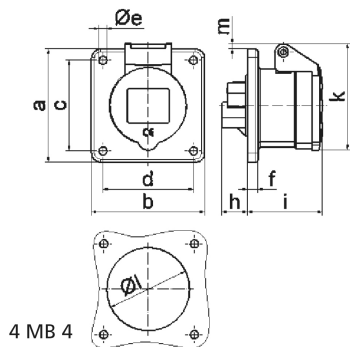

Панельная розетка прямая - Фланец 75x75, крепление 60x60

Описание изделия	
№ арт. BALS	13010
Код EAN	4024941130103
Группа продукции	Панельная розетка прямая
Сила тока	32 А
Кол-во полюсов	4-пол.
Расположение фаз	3 фазы+РЕ
Положение заземляющего контакта	9 ч
	от 200 до 250 В
Частота	50 и 60 Гц
Степень защиты	IP44

Описание изделия	
Маркировочный цвет	синий
Цвет прибора	Откидная крышка синяя RAL 5015, Корпус серый RAL 7035
Соединение	с винт. клеммой
Макс. поперечное сечение кабеля	10,0 мм ²
Кабельный ввод	null
Высота прибора, мм	90mm
Ширина прибора, мм	75mm
Глубина прибора, мм	99mm
Вертик. размер фланца, мм	75mm
Гориз. размер фланца, мм	75mm
Вертик. расстояние между отверстиями, мм	60mm
Гориз. расстояние между отверстиями, мм	60mm
Материал корпуса	Полиамид
Контакты	Контактная подложка из полиамида, Контакты из необработанной латуни

Логистика	
Масса одного изделия	0.198 кг / null
Тип упаковки	null
Кол-во в упаковке	1 ST
Код EAN	4024941130103
Длина	99 mm

Логистика	
Ширина	75 mm
Высота	90 mm
Масса	0,199 kg
Объем	668,25 ccm
Тип упаковки	null
Кол-во в упаковке	10 ST
Код EAN	4024941821070
Длина	258 mm
Ширина	183 mm
Высота	212 mm
Масса	2,132 kg
Объем	8 750 ccm

4 MB 4

Ampere	16	16	16	32	32	32
Polzahl	3	4	5	3	4	5
a	75,0	75,0	75,0	75,0	75,0	75,0
b	75,0	75,0	75,0	75,0	75,0	75,0
c	60,0	60,0	60,0	60,0	60,0	60,0
d	60,0	60,0	60,0	60,0	60,0	60,0
e ø	5,5	5,5	5,5	5,5	5,5	5,5
f	7,0	7,0	7,0	8,0	8,0	8,0
h	17,0	26,0	17,0	36,0	36,0	19,0
i	51,0	53,0	53,0	62,0	62,0	62,0
k	70,0	80,0	85,0	90,0	90,0	98,0
l ø	45,0	45,0	55,0	60,0	60,0	60,0
m	3,5	7,0	11,5	12,0	12,0	17,0
Leiter mm ² min	1,5	1,5	1,5	2,5	2,5	2,5
Leiter mm ² max	4	4	4	10	10	10