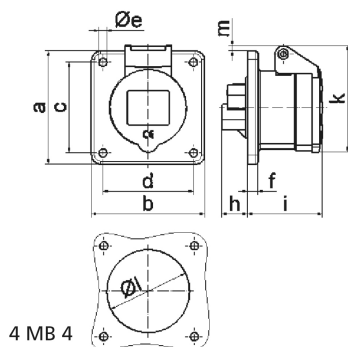

Панельная розетка прямая - Фланец 75x75, крепление 60x60

Описание изделия	
№ арт. BALS	13011
Код EAN	4024941130110
Группа продукции	Панельная розетка прямая
Сила тока	32 А
Кол-во полюсов	4-пол.
Расположение фаз	3 фазы+РЕ
Положение заземляющего контакта	6 ч
	от 380 до 415 В
Частота	50 и 60 Гц
Степень защиты	IP44

Описание изделия	
Маркировочный цвет	красный
Цвет прибора	Откид. крышка красная RAL 3000, Корпус серый RAL 7035
Соединение	с винт. клеммой
Макс. поперечное сечение кабеля	10,0 мм <sup>2</sup>
Кабельный ввод	null
Высота прибора, мм	90mm
Ширина прибора, мм	75mm
Глубина прибора, мм	99mm
Вертик. размер фланца, мм	75mm
Гориз. размер фланца, мм	75mm
Вертик. расстояние между отверстиями, мм	60mm
Гориз. расстояние между отверстиями, мм	60mm
Материал корпуса	Полиамид
Контакты	Контактная подложка из полиамида, Контакты из необработанной латуни

Логистика	
Масса одного изделия	0.199 кг / null
Тип упаковки	null
Кол-во в упаковке	1 ST
Код EAN	4024941130110
Длина	99 mm

Логистика	
Ширина	75 mm
Высота	90 mm
Масса	0,2 kg
Объем	1 190,135 ccm
Тип упаковки	null
Кол-во в упаковке	10 ST
Код EAN	4024941840996
Длина	258 mm
Ширина	183 mm
Высота	212 mm
Масса	2,142 kg
Объем	8 750 ccm

Ampere	16	16	16	32	32	32
Polzahl	3	4	5	3	4	5
a	75,0	75,0	75,0	75,0	75,0	75,0
b	75,0	75,0	75,0	75,0	75,0	75,0
c	60,0	60,0	60,0	60,0	60,0	60,0
d	60,0	60,0	60,0	60,0	60,0	60,0
e ø	5,5	5,5	5,5	5,5	5,5	5,5
f	7,0	7,0	7,0	8,0	8,0	8,0
h	17,0	26,0	17,0	36,0	36,0	19,0
i	51,0	53,0	53,0	62,0	62,0	62,0
k	70,0	80,0	85,0	90,0	90,0	98,0
l ø	45,0	45,0	55,0	60,0	60,0	60,0
m	3,5	7,0	11,5	12,0	12,0	17,0
Leiter mm <sup>2</sup> min	1,5	1,5	1,5	2,5	2,5	2,5
Leiter mm <sup>2</sup> max	4	4	4	10	10	10