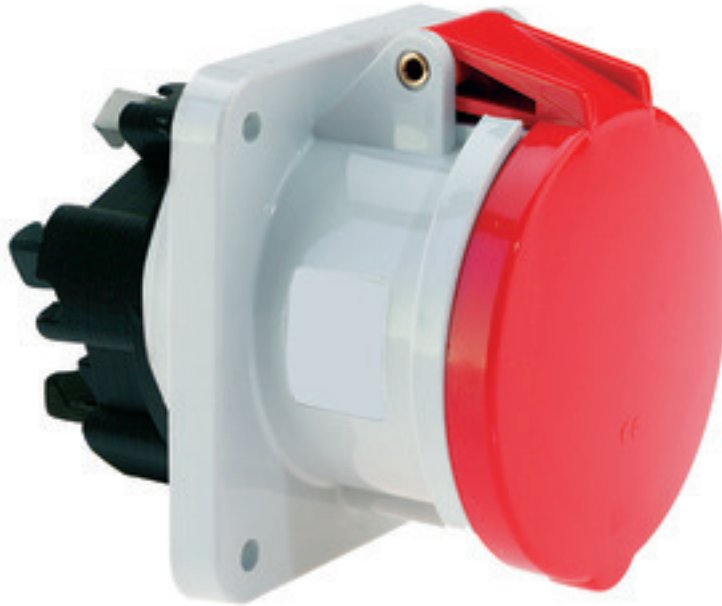

Панельная розетка прямая - Фланец 107x100, крепление 85x77

Описание изделия	
№ арт. BALS	130114
Код EAN	4024941146838
Группа продукции	Панельная розетка Quick-Connect TE прямая
Сила тока	63 А
Кол-во полюсов	5-пол.
Расположение фаз	3 фазы+N+PE
Положение заземляющего контакта	6 ч
	от 200/346 до 240/415 В
Частота	50 и 60 Гц
Степень защиты	IP44

Описание изделия	
Маркировочный цвет	красный
Цвет прибора	Откид. крышка красная RAL 3000, Корпус серый RAL 7035
Соединение	безвинтовые пружинные столбчатые клеммы с контактом Kontex
Макс. поперечное сечение кабеля	25,0 мм <sup>2</sup>
Кабельный ввод	null
Высота прибора, мм	114mm
Ширина прибора, мм	110mm
Глубина прибора, мм	154mm
Вертик. размер фланца, мм	107mm
Гориз. размер фланца, мм	100mm
Вертик. расстояние между отверстиями, мм	85mm
Гориз. расстояние между отверстиями, мм	77mm
Материал корпуса	Полиамид
Контакты	Контактная подложка из термостойкого материала, Контакты из никелированной латуни

Логистика	
Масса одного изделия	0.6 кг / null
Тип упаковки	null
Кол-во в упаковке	1 ST
Код EAN	4024941146838

Логистика	
Длина	154 mm
Ширина	110 mm
Высота	114 mm
Масса	0,601 kg
Объем	1 931,16 ccm
Тип упаковки	null
Кол-во в упаковке	5 ST
Код EAN	4024941950015
Длина	295 mm
Ширина	185 mm
Высота	215 mm
Масса	3,164 kg
Объем	9 975 ccm