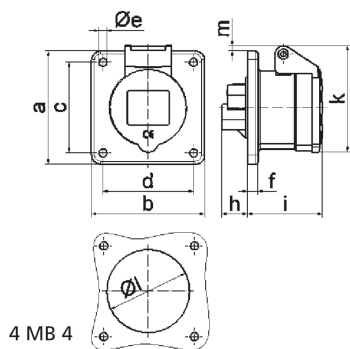

Панельная розетка прямая - Фланец 75x75, крепление 60x60

Описание изделия	
№ арт. BALS	13012
Код EAN	4024941130127
Группа продукции	Панельная розетка прямая
Сила тока	32 А
Кол-во полюсов	4-пол.
Расположение фаз	3 фазы+PE
Положение заземляющего контакта	7 ч
	от 480 до 500 В
Частота	50 и 60 Гц
Степень защиты	IP44

Описание изделия	
Маркировочный цвет	черный
Цвет прибора	Откидная крышка черная RAL9005, Корпус серый RAL 7035
Соединение	с винт. клеммой
Макс. поперечное сечение кабеля	10,0 мм ²
Кабельный ввод	null
Высота прибора, мм	90mm
Ширина прибора, мм	75mm
Глубина прибора, мм	99mm
Вертик. размер фланца, мм	75mm
Гориз. размер фланца, мм	75mm
Вертик. расстояние между отверстиями, мм	60mm
Гориз. расстояние между отверстиями, мм	60mm
Материал корпуса	Полиамид
Контакты	Контактная подложка из полиамида, Контакты из необработанной латуни

Логистика	
Масса одного изделия	0.198 кг / null
Тип упаковки	null
Кол-во в упаковке	1 ST
Код EAN	4024941130127
Длина	99 mm

Логистика	
Ширина	75 mm
Высота	90 mm
Масса	0,199 kg
Объем	668,25 ccm
Тип упаковки	null
Кол-во в упаковке	10 ST
Код EAN	4024941821087
Длина	245 mm
Ширина	177 mm
Высота	185 mm
Масса	2,113 kg
Объем	7 140 ccm

4 MB 4

Ampere	16	16	16	32	32	32
Polzahl	3	4	5	3	4	5
a	75,0	75,0	75,0	75,0	75,0	75,0
b	75,0	75,0	75,0	75,0	75,0	75,0
c	60,0	60,0	60,0	60,0	60,0	60,0
d	60,0	60,0	60,0	60,0	60,0	60,0
e ø	5,5	5,5	5,5	5,5	5,5	5,5
f	7,0	7,0	7,0	8,0	8,0	8,0
h	17,0	26,0	17,0	36,0	36,0	19,0
i	51,0	53,0	53,0	62,0	62,0	62,0
k	70,0	80,0	85,0	90,0	90,0	98,0
l ø	45,0	45,0	55,0	60,0	60,0	60,0
m	3,5	7,0	11,5	12,0	12,0	17,0
Leiter mm ² min	1,5	1,5	1,5	2,5	2,5	2,5
Leiter mm ² max	4	4	4	10	10	10