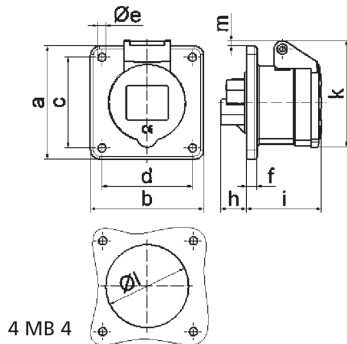

Панельная розетка прямая - Фланец 75x75, крепление 60x60

Описание изделия	
№ арт. BALS	13012
Код EAN	4024941130127
Группа продукции	Панельная розетка прямая
Сила тока	32 А
Кол-во полюсов	4-пол.
Расположение фаз	3 фазы+РЕ
Положение заземляющего контакта	7 ч
	от 480 до 500 В
Частота	50 и 60 Гц
Степень защиты	IP44

Описание изделия	
Маркировочный цвет	черный
Цвет прибора	Откидная крышка черная RAL9005, Корпус серый RAL 7035
Соединение	с винт. клеммой
Макс. поперечное сечение кабеля	10,0 мм ²
Кабельный ввод	null
Высота прибора, мм	90mm
Ширина прибора, мм	75mm
Глубина прибора, мм	99mm
Вертик. размер фланца, мм	75mm
Гориз. размер фланца, мм	75mm
Вертик. расстояние между отверстиями, мм	60mm
Гориз. расстояние между отверстиями, мм	60mm
Материал корпуса	Полиамид
Контакты	Контактная подложка из полиамида, Контакты из необработанной латуни

Логистика	
Масса одного изделия	0.198 кг / null
Тип упаковки	null
Кол-во в упаковке	1 ST
Код EAN	4024941130127
Длина	99 mm

Логистика	
Ширина	75 mm
Высота	90 mm
Масса	0,199 kg
Объем	668,25 ccm
Тип упаковки	null
Кол-во в упаковке	10 ST
Код EAN	4024941821087
Длина	245 mm
Ширина	177 mm
Высота	185 mm
Масса	2,113 kg
Объем	7 140 ccm

Ampere Polzahl	16 3	16 4	16 5	32 3	32 4	32 5
a	75,0	75,0	75,0	75,0	75,0	75,0
b	75,0	75,0	75,0	75,0	75,0	75,0
c	60,0	60,0	60,0	60,0	60,0	60,0
d	60,0	60,0	60,0	60,0	60,0	60,0
e ø	5,5	5,5	5,5	5,5	5,5	5,5
f	7,0	7,0	7,0	8,0	8,0	8,0
h	17,0	26,0	17,0	36,0	36,0	19,0
i	51,0	53,0	53,0	62,0	62,0	62,0
k	70,0	80,0	85,0	90,0	90,0	98,0
l ø	45,0	45,0	55,0	60,0	60,0	60,0
m	3,5	7,0	11,5	12,0	12,0	17,0
Leiter mm ² min	1,5	1,5	1,5	2,5	2,5	2,5
Leiter mm ² max	4	4	4	10	10	10