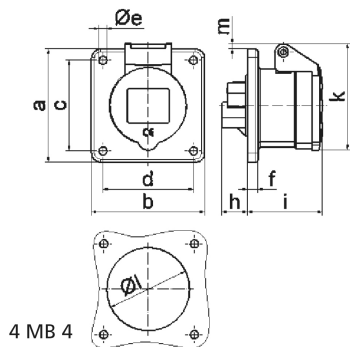

Панельная розетка прямая - Фланец 75x75, крепление 60x60

Описание изделия	
№ арт. BALS	13013
Код EAN	4024941130134
Группа продукции	Панельная розетка прямая
Сила тока	32 A
Кол-во полюсов	4-пол.
Расположение фаз	3 фазы+PE
Положение заземляющего контакта	10 ч
	> 50 В
Частота	от 100 до 300 Гц включительно
Степень защиты	IP44

Описание изделия	
Маркировочный цвет	зеленый
Цвет прибора	Откидная крышка зеленаяRAL6002, Корпус серый RAL 7035
Соединение	с винт. клеммой
Макс. поперечное сечение кабеля	10,0 мм ²
Кабельный ввод	null
Высота прибора, мм	90mm
Ширина прибора, мм	75mm
Глубина прибора, мм	99mm
Вертик. размер фланца, мм	75mm
Гориз. размер фланца, мм	75mm
Вертик. расстояние между отверстиями, мм	60mm
Гориз. расстояние между отверстиями, мм	60mm
Материал корпуса	Полиамид
Контакты	Контактная подложка из полиамида, Контакты из необработанной латуни

Логистика	
Масса одного изделия	0.197 кг / null
Тип упаковки	null
Кол-во в упаковке	1 ST
Код EAN	4024941130134
Длина	99 mm

Логистика	
Ширина	75 mm
Высота	90 mm
Масса	0,198 kg
Объем	668,25 ccm
Тип упаковки	null
Кол-во в упаковке	10 ST
Код EAN	4024941821124
Длина	245 mm
Ширина	177 mm
Высота	185 mm
Масса	2,103 kg
Объем	7 140 ccm

Ampere	16	16	16	32	32	32
Polzahl	3	4	5	3	4	5
a	75,0	75,0	75,0	75,0	75,0	75,0
b	75,0	75,0	75,0	75,0	75,0	75,0
c	60,0	60,0	60,0	60,0	60,0	60,0
d	60,0	60,0	60,0	60,0	60,0	60,0
e ø	5,5	5,5	5,5	5,5	5,5	5,5
f	7,0	7,0	7,0	8,0	8,0	8,0
h	17,0	26,0	17,0	36,0	36,0	19,0
i	51,0	53,0	53,0	62,0	62,0	62,0
k	70,0	80,0	85,0	90,0	90,0	98,0
l ø	45,0	45,0	55,0	60,0	60,0	60,0
m	3,5	7,0	11,5	12,0	12,0	17,0
Leiter mm ² min	1,5	1,5	1,5	2,5	2,5	2,5
Leiter mm ² max	4	4	4	10	10	10