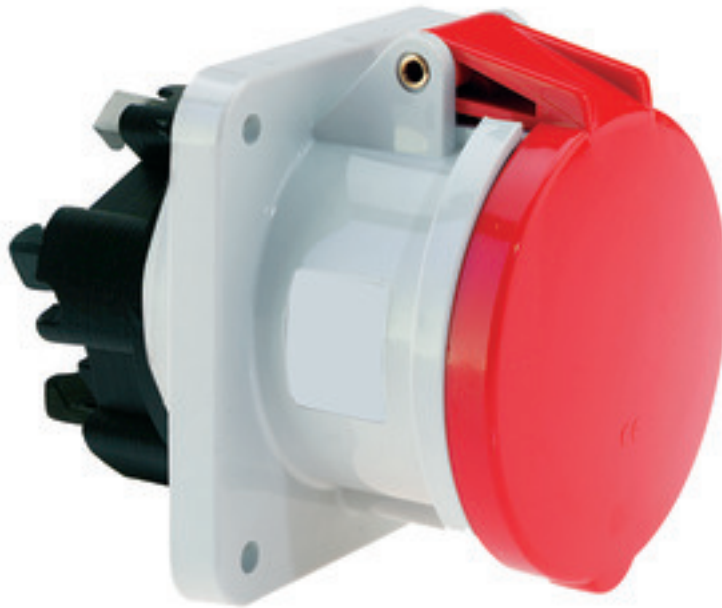

Панельная розетка прямая - Фланец 107x100, крепление 85x77

Описание изделия	
№ арт. BALS	130130
Код EAN	4024941191289
Группа продукции	Панельная розетка Quick-Connect TE прямая
Сила тока	63 А
Кол-во полюсов	4-пол.
Расположение фаз	3 фазы+PE
Положение заземляющего контакта	6 ч
	от 380 до 415 В
Частота	50 и 60 Гц
Степень защиты	IP44

Описание изделия	
Маркировочный цвет	красный
Цвет прибора	Откид. крышка красная RAL 3000, Корпус серый RAL 7035
Соединение	безвинтовые пружинные столбчатые клеммы с контактом Kontex
Макс. поперечное сечение кабеля	25,0 мм ²
Кабельный ввод	null
Высота прибора, мм	114mm
Ширина прибора, мм	110mm
Глубина прибора, мм	154mm
Вертик. размер фланца, мм	107mm
Гориз. размер фланца, мм	100mm
Вертик. расстояние между отверстиями, мм	85mm
Гориз. расстояние между отверстиями, мм	77mm
Материал корпуса	Полиамид
Контакты	Контактная подложка из термостойкого материала, Контакты из никелированной латуни

Логистика	
Масса одного изделия	0.553 кг / null
Тип упаковки	null
Кол-во в упаковке	1 ST
Код EAN	4024941191289

Логистика	
Длина	154 mm
Ширина	110 mm
Высота	114 mm
Масса	0,554 kg
Объем	1 931,16 ccm
Тип упаковки	null
Кол-во в упаковке	5 ST
Код EAN	4024941958585
Длина	295 mm
Ширина	185 mm
Высота	215 mm
Масса	2,929 kg
Объем	9 975 ccm