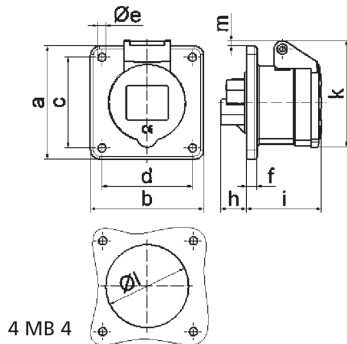

Панельная розетка прямая - Фланец 75x75, крепление 60x60

Описание изделия	
№ арт. BALS	13014
Код EAN	4024941130141
Группа продукции	Панельная розетка прямая
Сила тока	32 А
Кол-во полюсов	4-пол.
Расположение фаз	3 фазы+РЕ
Положение заземляющего контакта	2 ч
	> 50 В
Частота	от 300 до 500 Гц включительно
Степень защиты	IP44

Описание изделия	
Маркировочный цвет	зеленый
Цвет прибора	Откидная крышка зеленаяRAL6002, Корпус серый RAL 7035
Соединение	с винт. клеммой
Макс. поперечное сечение кабеля	10,0 мм ²
Кабельный ввод	null
Высота прибора, мм	90mm
Ширина прибора, мм	75mm
Глубина прибора, мм	99mm
Вертик. размер фланца, мм	75mm
Гориз. размер фланца, мм	75mm
Вертик. расстояние между отверстиями, мм	60mm
Гориз. расстояние между отверстиями, мм	60mm
Материал корпуса	Полиамид
Контакты	Контактная подложка из полиамида, Контакты из необработанной латуни

Логистика	
Масса одного изделия	0.197 кг / null
Тип упаковки	null
Кол-во в упаковке	1 ST
Код EAN	4024941130141
Длина	99 mm

Логистика	
Ширина	75 mm
Высота	90 mm
Масса	0,198 kg
Объем	668,25 ccm
Тип упаковки	null
Кол-во в упаковке	10 ST
Код EAN	4024941841115
Длина	245 mm
Ширина	177 mm
Высота	185 mm
Масса	2,103 kg
Объем	7 140 ccm

Ampere	16	16	16	32	32	32
Polzahl	3	4	5	3	4	5
a	75,0	75,0	75,0	75,0	75,0	75,0
b	75,0	75,0	75,0	75,0	75,0	75,0
c	60,0	60,0	60,0	60,0	60,0	60,0
d	60,0	60,0	60,0	60,0	60,0	60,0
e ø	5,5	5,5	5,5	5,5	5,5	5,5
f	7,0	7,0	7,0	8,0	8,0	8,0
h	17,0	26,0	17,0	36,0	36,0	19,0
i	51,0	53,0	53,0	62,0	62,0	62,0
k	70,0	80,0	85,0	90,0	90,0	98,0
l ø	45,0	45,0	55,0	60,0	60,0	60,0
m	3,5	7,0	11,5	12,0	12,0	17,0
Leiter mm ² min	1,5	1,5	1,5	2,5	2,5	2,5
Leiter mm ² max	4	4	4	10	10	10