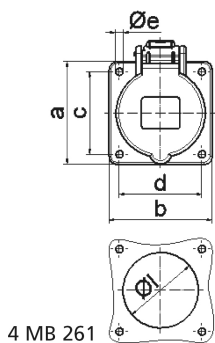

Панельная розетка прямая - Фланец 75x75, крепление 60x60

Описание изделия	
№ арт. BALS	130157
Код EAN	4024941190268
Группа продукции	Панельная розетка Quick-Connect прямая с двойной клеммой
Сила тока	16 А
Кол-во полюсов	5-пол.
Расположение фаз	3 фазы+N+PE
Положение заземляющего контакта	6 ч
	от 200/346 до 240/415 В
Частота	50 и 60 Гц

Описание изделия	
Степень защиты	IP44
Маркировочный цвет	красный
Цвет прибора	Откид. крышка красная RAL 3000, Корпус серый RAL 7035
Соединение	безвинтовые туннельные пружинные клеммы с контактом Kontex
Макс. поперечное сечение кабеля	4,0 мм <sup>2</sup>
Кабельный ввод	null
Высота прибора, мм	86mm
Ширина прибора, мм	75mm
Глубина прибора, мм	75mm
Вертик. размер фланца, мм	75mm
Гориз. размер фланца, мм	75mm
Вертик. расстояние между отверстиями, мм	60mm
Гориз. расстояние между отверстиями, мм	60mm
Материал корпуса	Полиамид
Контакты	Контактная подложка из полиамида, Контакты из необработанной латуни

прочие технические характеристики	
	Прибор пригоден для сквозной проводки

Логистика	
Масса одного изделия	0.145 кг / null

Логистика	
Тип упаковки	null
Кол-во в упаковке	1 ST
Код EAN	4024941190268
Длина	75 mm
Ширина	75 mm
Высота	86 mm
Масса	0,146 kg
Объем	483,75 ccm
Тип упаковки	null
Кол-во в упаковке	10 ST
Код EAN	4024941970488
Длина	245 mm
Ширина	177 mm
Высота	185 mm
Масса	1,583 kg
Объем	7 140 ccm

Ampere	16						
Polzahl	5						
a	75,0						
b	75,0						
c	60,0						
d	60,0						
e Ø	5,5						
f	7,0						
h	23						
i	53,0						
k	85,0						
l Ø	55,0						
m	11,5						
Leiter mm <sup>2</sup> min	1,5						
Leiter mm <sup>2</sup> max	4						