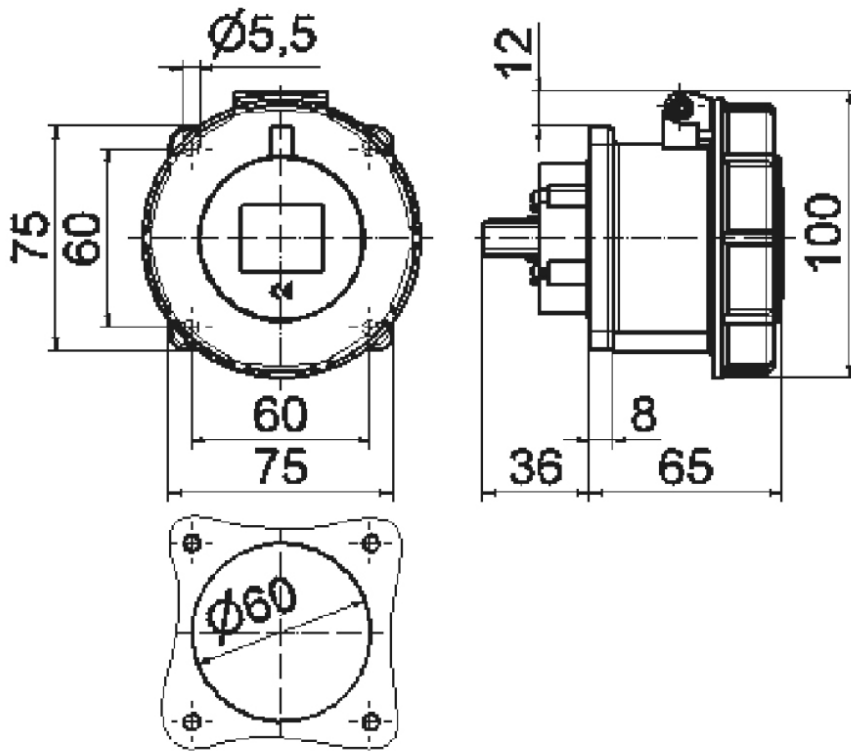

Панельная розетка прямая - для контейнера, фланец 75x75

Описание изделия	
№ арт. BALS	13021
Код EAN	4024941130219
Группа продукции	Панельная розетка TE прямая
Сила тока	32 А
Кол-во полюсов	4-пол.
Расположение фаз	3 фазы+PE
Положение заземляющего контакта	3 ч
	380 В (50 Гц) и 440 В (60 Гц) (только рефрижераторные контейнеры)
Частота	50 и 60 Гц

Описание изделия	
Степень защиты	IP67
Маркировочный цвет	красный
Цвет прибора	Откид. крышка красная RAL 3000, Корпус серый RAL 7035, Байон. кольцо серый RAL 7035
Соединение	с винт. клеммой
Макс. поперечное сечение кабеля	10,0 мм ²
Кабельный ввод	null
Высота прибора, мм	100mm
Ширина прибора, мм	93.5mm
Глубина прибора, мм	100.4mm
Вертик. размер фланца, мм	75mm
Гориз. размер фланца, мм	75mm
Вертик. расстояние между отверстиями, мм	60mm
Гориз. расстояние между отверстиями, мм	60mm
Материал корпуса	Полиамид
Контакты	Контактная подложка из термостойкого материала, Контакты из никелированной латуни

Логистика	
Масса одного изделия	0.252 кг / null
Тип упаковки	null
Кол-во в упаковке	1 ST
Код EAN	4024941130219

Логистика	
Длина	100,4 mm
Ширина	93,5 mm
Высота	100 mm
Масса	0,253 kg
Объем	938,74 ccm
Тип упаковки	null
Кол-во в упаковке	10 ST
Код EAN	4024941968706
Длина	295 mm
Ширина	185 mm
Высота	215 mm
Масса	2,684 kg
Объем	9 975 ccm