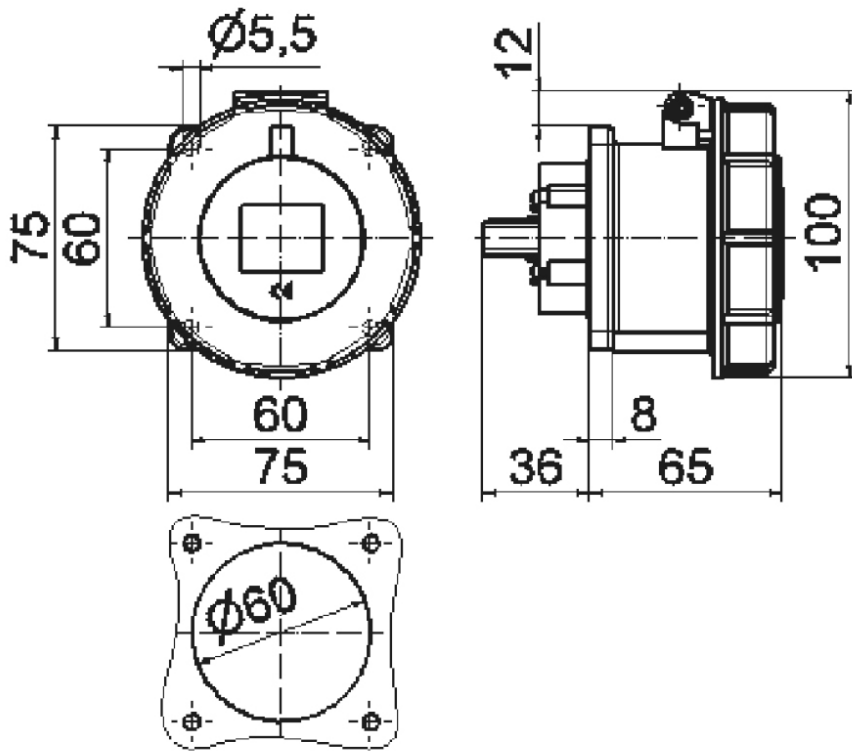

Панельная розетка прямая - для контейнера, фланец 75x75

Описание изделия	
№ арт. BALS	13021
Код EAN	4024941130219
Группа продукции	Панельная розетка TE прямая
Сила тока	32 А
Кол-во полюсов	4-пол.
Расположение фаз	3 фазы+PE
Положение заземляющего контакта	3 ч
	380 В (50 Гц) и 440 В (60 Гц) (только рефрижераторные контейнеры)
Частота	50 и 60 Гц

Описание изделия	
Степень защиты	IP67
Маркировочный цвет	красный
Цвет прибора	Откид. крышка красная RAL 3000, Байон. кольцо серый RAL 7035, Корпус серый RAL 7035
Соединение	с винт. клеммой
Макс. поперечное сечение кабеля	10,0 мм ²
Кабельный ввод	null
Высота прибора, мм	100mm
Ширина прибора, мм	93.5mm
Глубина прибора, мм	100.4mm
Вертик. размер фланца, мм	75mm
Гориз. размер фланца, мм	75mm
Вертик. расстояние между отверстиями, мм	60mm
Гориз. расстояние между отверстиями, мм	60mm
Материал корпуса	Полиамид
Контакты	Контактная подложка из термостойкого материала, Контакты из никелированной латуни

Логистика	
Масса одного изделия	0.252 кг / null
Тип упаковки	null
Кол-во в упаковке	1 ST
Код EAN	4024941130219

Логистика	
Длина	100,4 mm
Ширина	93,5 mm
Высота	100 mm
Масса	0,253 kg
Объем	938,74 ccm
Тип упаковки	null
Кол-во в упаковке	10 ST
Код EAN	4024941968706
Длина	295 mm
Ширина	185 mm
Высота	215 mm
Масса	2,684 kg
Объем	9 975 ccm