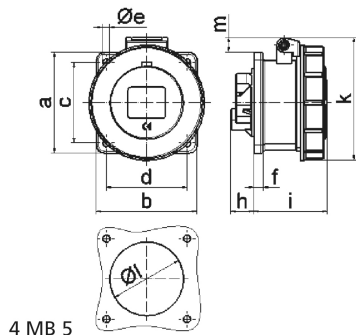

Панельная розетка прямая - Фланец 75x75, крепление 60x60

Описание изделия	
№ арт. BALS	13023
Код EAN	4024941130233
Группа продукции	Панельная розетка прямая
Сила тока	32 А
Кол-во полюсов	3-пол.
Расположение фаз	2 фазы+РЕ
Положение заземляющего контакта	4 ч
	от 100 до 130 В
Частота	50 и 60 Гц
Степень защиты	IP67

Описание изделия	
Маркировочный цвет	желтый
Цвет прибора	Откидная крышка желтая RAL1012, Байон. кольцо серый RAL 7035, Корпус серый RAL 7035
Соединение	с винт. клеммой
Макс. поперечное сечение кабеля	10,0 мм ²
Кабельный ввод	null
Высота прибора, мм	97mm
Ширина прибора, мм	93.5mm
Глубина прибора, мм	101mm
Вертик. размер фланца, мм	75mm
Гориз. размер фланца, мм	75mm
Вертик. расстояние между отверстиями, мм	60mm
Гориз. расстояние между отверстиями, мм	60mm
Материал корпуса	Полиамид
Контакты	Контактная подложка из полиамида, Контакты из необработанной латуни

Логистика	
Масса одного изделия	0.226 кг / null
Тип упаковки	null
Кол-во в упаковке	1 ST
Код EAN	4024941130233
Длина	101 mm

Логистика	
Ширина	93,5 mm
Высота	97 mm
Масса	0,227 kg
Объем	916,02 ccm
Тип упаковки	null
Кол-во в упаковке	10 ST
Код EAN	4024941968164
Длина	258 mm
Ширина	183 mm
Высота	212 mm
Масса	2,412 kg
Объем	8 750 ccm

Ampere Polzahl	16 3	16 4	16 5	32 3	32 4	32 5
a	75,0	75,0	75,0	75,0	75,0	75,0
b	75,0	75,0	75,0	75,0	75,0	75,0
c	60,0	60,0	60,0	60,0	60,0	60,0
d	60,0	60,0	60,0	60,0	60,0	60,0
e ø	5,5	5,5	5,5	5,5	5,5	5,5
f	7,0	7,0	7,0	8,0	8,0	8,0
h	17,0	26,0	17,0	36,0	36,0	19,0
i	57,0	58,0	57,0	65,0	65,0	65,0
k	76,0	83,0	93,0	100,0	100,0	106,0
l ø	45,0	45,0	55,0	60,0	60,0	60,0
m	3,5	7,0	11,5	12,0	12,0	17,0
Leiter mm ² min	1,5	1,5	1,5	2,5	2,5	2,5
Leiter mm ² max	4	4	4	10	10	10