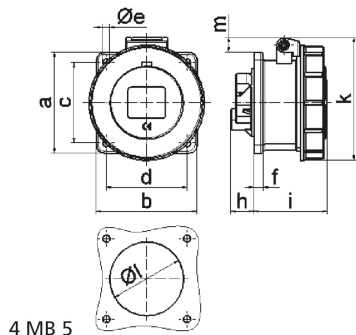

Панельная розетка прямая - Фланец 75x75, крепление 60x60

Описание изделия	
№ арт. BALS	13023
Код EAN	4024941130233
Группа продукции	Панельная розетка прямая
Сила тока	32 А
Кол-во полюсов	3-пол.
Расположение фаз	2 фазы+РЕ
Положение заземляющего контакта	4 ч
	от 100 до 130 В
Частота	50 и 60 Гц
Степень защиты	IP67

Описание изделия	
Маркировочный цвет	желтый
Цвет прибора	Откидная крышка желтая RAL1012, Корпус серый RAL 7035, Байон. кольцо серый RAL 7035
Соединение	с винт. клеммой
Макс. поперечное сечение кабеля	10,0 мм <sup>2</sup>
Кабельный ввод	null
Высота прибора, мм	97mm
Ширина прибора, мм	93.5mm
Глубина прибора, мм	101mm
Вертик. размер фланца, мм	75mm
Гориз. размер фланца, мм	75mm
Вертик. расстояние между отверстиями, мм	60mm
Гориз. расстояние между отверстиями, мм	60mm
Материал корпуса	Полиамид
Контакты	Контактная подложка из полиамида, Контакты из необработанной латуни

Логистика	
Масса одного изделия	0.226 кг / null
Тип упаковки	null
Кол-во в упаковке	1 ST
Код EAN	4024941130233
Длина	101 mm

Логистика	
Ширина	93,5 mm
Высота	97 mm
Масса	0,227 kg
Объем	916,02 ccm
Тип упаковки	null
Кол-во в упаковке	10 ST
Код EAN	4024941968164
Длина	258 mm
Ширина	183 mm
Высота	212 mm
Масса	2,412 kg
Объем	8 750 ccm

Ampere Polzahl	16 3	16 4	16 5	32 3	32 4	32 5
a	75,0	75,0	75,0	75,0	75,0	75,0
b	75,0	75,0	75,0	75,0	75,0	75,0
c	60,0	60,0	60,0	60,0	60,0	60,0
d	60,0	60,0	60,0	60,0	60,0	60,0
e ø	5,5	5,5	5,5	5,5	5,5	5,5
f	7,0	7,0	7,0	8,0	8,0	8,0
h	17,0	26,0	17,0	36,0	36,0	19,0
i	57,0	58,0	57,0	65,0	65,0	65,0
k	76,0	83,0	93,0	100,0	100,0	106,0
l ø	45,0	45,0	55,0	60,0	60,0	60,0
m	3,5	7,0	11,5	12,0	12,0	17,0
Leiter mm <sup>2</sup> min	1,5	1,5	1,5	2,5	2,5	2,5
Leiter mm <sup>2</sup> max	4	4	4	10	10	10