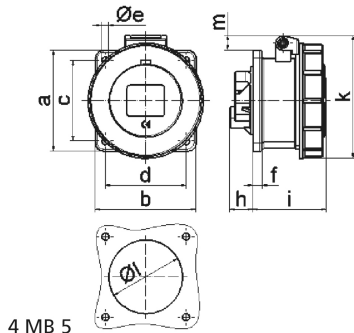

Панельная розетка прямая - Фланец 75x75, крепление 60x60

Описание изделия	
№ арт. BALS	13024
Код EAN	4024941130240
Группа продукции	Панельная розетка прямая
Сила тока	32 А
Кол-во полюсов	3-пол.
Расположение фаз	2 фазы+РЕ
Положение заземляющего контакта	6 ч
	от 200 до 250 В
Частота	50 и 60 Гц
Степень защиты	IP67

Описание изделия	
Маркировочный цвет	синий
Цвет прибора	Откидная крышка синяя RAL 5015, Корпус серый RAL 7035, Байон. кольцо серый RAL 7035
Соединение	с винт. клеммой
Макс. поперечное сечение кабеля	10,0 мм <sup>2</sup>
Кабельный ввод	null
Высота прибора, мм	97mm
Ширина прибора, мм	93.5mm
Глубина прибора, мм	101mm
Вертик. размер фланца, мм	75mm
Гориз. размер фланца, мм	75mm
Вертик. расстояние между отверстиями, мм	60mm
Гориз. расстояние между отверстиями, мм	60mm
Материал корпуса	Полиамид
Контакты	Контактная подложка из полиамида, Контакты из необработанной латуни

Логистика	
Масса одного изделия	0.225 кг / null
Тип упаковки	null
Кол-во в упаковке	1 ST
Код EAN	4024941130240
Длина	101 mm

Логистика	
Ширина	93,5 mm
Высота	97 mm
Масса	0,226 kg
Объем	916,02 ccm
Тип упаковки	null
Кол-во в упаковке	10 ST
Код EAN	4024941968263
Длина	258 mm
Ширина	183 mm
Высота	212 mm
Масса	2,402 kg
Объем	8 750 ccm

Ampere Polzahl	16 3	16 4	16 5	32 3	32 4	32 5
a	75,0	75,0	75,0	75,0	75,0	75,0
b	75,0	75,0	75,0	75,0	75,0	75,0
c	60,0	60,0	60,0	60,0	60,0	60,0
d	60,0	60,0	60,0	60,0	60,0	60,0
e ø	5,5	5,5	5,5	5,5	5,5	5,5
f	7,0	7,0	7,0	8,0	8,0	8,0
h	17,0	26,0	17,0	36,0	36,0	19,0
i	57,0	58,0	57,0	65,0	65,0	65,0
k	76,0	83,0	93,0	100,0	100,0	106,0
l ø	45,0	45,0	55,0	60,0	60,0	60,0
m	3,5	7,0	11,5	12,0	12,0	17,0
Leiter mm <sup>2</sup> min	1,5	1,5	1,5	2,5	2,5	2,5
Leiter mm <sup>2</sup> max	4	4	4	10	10	10