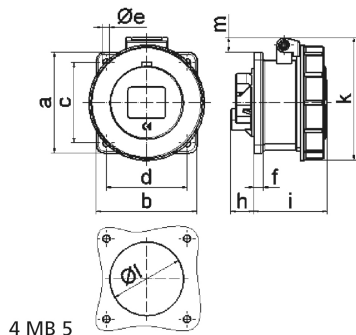

Панельная розетка прямая - Фланец 75x75, крепление 60x60

Описание изделия	
№ арт. BALS	13024
Код EAN	4024941130240
Группа продукции	Панельная розетка прямая
Сила тока	32 А
Кол-во полюсов	3-пол.
Расположение фаз	2 фазы+РЕ
Положение заземляющего контакта	6 ч
	от 200 до 250 В
Частота	50 и 60 Гц
Степень защиты	IP67

Описание изделия	
Маркировочный цвет	синий
Цвет прибора	Откидная крышка синяя RAL 5015, Байон. кольцо серый RAL 7035, Корпус серый RAL 7035
Соединение	с винт. клеммой
Макс. поперечное сечение кабеля	10,0 мм ²
Кабельный ввод	null
Высота прибора, мм	97mm
Ширина прибора, мм	93.5mm
Глубина прибора, мм	101mm
Вертик. размер фланца, мм	75mm
Гориз. размер фланца, мм	75mm
Вертик. расстояние между отверстиями, мм	60mm
Гориз. расстояние между отверстиями, мм	60mm
Материал корпуса	Полиамид
Контакты	Контактная подложка из полиамида, Контакты из необработанной латуни

Логистика	
Масса одного изделия	0.225 кг / null
Тип упаковки	null
Кол-во в упаковке	1 ST
Код EAN	4024941130240
Длина	101 mm

Логистика	
Ширина	93,5 mm
Высота	97 mm
Масса	0,226 kg
Объем	916,02 ccm
Тип упаковки	null
Кол-во в упаковке	10 ST
Код EAN	4024941968263
Длина	258 mm
Ширина	183 mm
Высота	212 mm
Масса	2,402 kg
Объем	8 750 ccm

Ampere	16	16	16	32	32	32
Polzahl	3	4	5	3	4	5
a	75,0	75,0	75,0	75,0	75,0	75,0
b	75,0	75,0	75,0	75,0	75,0	75,0
c	60,0	60,0	60,0	60,0	60,0	60,0
d	60,0	60,0	60,0	60,0	60,0	60,0
e ø	5,5	5,5	5,5	5,5	5,5	5,5
f	7,0	7,0	7,0	8,0	8,0	8,0
h	17,0	26,0	17,0	36,0	36,0	19,0
i	57,0	58,0	57,0	65,0	65,0	65,0
k	76,0	83,0	93,0	100,0	100,0	106,0
l ø	45,0	45,0	55,0	60,0	60,0	60,0
m	3,5	7,0	11,5	12,0	12,0	17,0
Leiter mm ² min	1,5	1,5	1,5	2,5	2,5	2,5
Leiter mm ² max	4	4	4	10	10	10