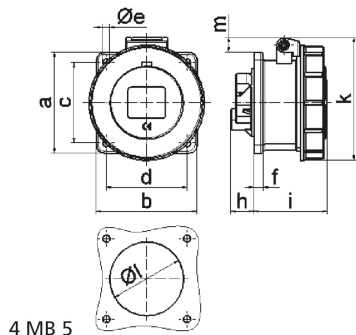

Панельная розетка прямая - Фланец 75x75, крепление 60x60

Описание изделия	
№ арт. BALS	13025
Код EAN	4024941130257
Группа продукции	Панельная розетка прямая
Сила тока	32 А
Кол-во полюсов	3-пол.
Расположение фаз	2 фазы+РЕ
Положение заземляющего контакта	9 ч
	от 380 до 415 В
Частота	50 и 60 Гц
Степень защиты	IP67

Описание изделия	
Маркировочный цвет	красный
Цвет прибора	Откид. крышка красная RAL 3000, Корпус серый RAL 7035, Байон. кольцо серый RAL 7035
Соединение	с винт. клеммой
Макс. поперечное сечение кабеля	10,0 мм ²
Кабельный ввод	null
Высота прибора, мм	97mm
Ширина прибора, мм	93.5mm
Глубина прибора, мм	101mm
Вертик. размер фланца, мм	75mm
Гориз. размер фланца, мм	75mm
Вертик. расстояние между отверстиями, мм	60mm
Гориз. расстояние между отверстиями, мм	60mm
Материал корпуса	Полиамид
Контакты	Контактная подложка из полиамида, Контакты из необработанной латуни

Логистика	
Масса одного изделия	0.255 кг / null
Тип упаковки	null
Кол-во в упаковке	1 ST
Код EAN	4024941130257
Длина	101 mm

Логистика	
Ширина	93,5 mm
Высота	97 mm
Масса	0,256 kg
Объем	916,02 ccm
Тип упаковки	null
Кол-во в упаковке	10 ST
Код EAN	4024941841320
Длина	258 mm
Ширина	183 mm
Высота	212 mm
Масса	2,702 kg
Объем	8 750 ccm

Ampere Polzahl	16 3	16 4	16 5	32 3	32 4	32 5
a	75,0	75,0	75,0	75,0	75,0	75,0
b	75,0	75,0	75,0	75,0	75,0	75,0
c	60,0	60,0	60,0	60,0	60,0	60,0
d	60,0	60,0	60,0	60,0	60,0	60,0
e ø	5,5	5,5	5,5	5,5	5,5	5,5
f	7,0	7,0	7,0	8,0	8,0	8,0
h	17,0	26,0	17,0	36,0	36,0	19,0
i	57,0	58,0	57,0	65,0	65,0	65,0
k	76,0	83,0	93,0	100,0	100,0	106,0
l ø	45,0	45,0	55,0	60,0	60,0	60,0
m	3,5	7,0	11,5	12,0	12,0	17,0
Leiter mm ² min	1,5	1,5	1,5	2,5	2,5	2,5
Leiter mm ² max	4	4	4	10	10	10