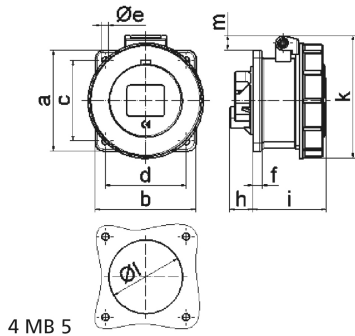

Панельная розетка прямая - Фланец 75x75, крепление 60x60

Описание изделия	
№ арт. BALS	13026
Код EAN	4024941130264
Группа продукции	Панельная розетка прямая
Сила тока	32 А
Кол-во полюсов	4-пол.
Расположение фаз	3 фазы+РЕ
Положение заземляющего контакта	4 ч
	от 100 до 130 В
Частота	50 и 60 Гц
Степень защиты	IP67

Описание изделия	
Маркировочный цвет	желтый
Цвет прибора	Откидная крышка желтая RAL1012, Байон. кольцо серый RAL 7035, Корпус серый RAL 7035
Соединение	с винт. клеммой
Макс. поперечное сечение кабеля	10,0 мм ²
Кабельный ввод	null
Высота прибора, мм	97mm
Ширина прибора, мм	93.5mm
Глубина прибора, мм	101mm
Вертик. размер фланца, мм	75mm
Гориз. размер фланца, мм	75mm
Вертик. расстояние между отверстиями, мм	60mm
Гориз. расстояние между отверстиями, мм	60mm
Материал корпуса	Полиамид
Контакты	Контактная подложка из полиамида, Контакты из необработанной латуни

Логистика	
Масса одного изделия	0.27 кг / null
Тип упаковки	null
Кол-во в упаковке	1 ST
Код EAN	4024941130264
Длина	101 mm

Логистика	
Ширина	93,5 mm
Высота	97 mm
Масса	0,271 kg
Объем	916,02 ccm
Тип упаковки	null
Кол-во в упаковке	10 ST
Код EAN	4024941841269
Длина	258 mm
Ширина	183 mm
Высота	212 mm
Масса	2,852 kg
Объем	8 750 ccm

Ampere Polzahl	16 3	16 4	16 5	32 3	32 4	32 5
a	75,0	75,0	75,0	75,0	75,0	75,0
b	75,0	75,0	75,0	75,0	75,0	75,0
c	60,0	60,0	60,0	60,0	60,0	60,0
d	60,0	60,0	60,0	60,0	60,0	60,0
e ø	5,5	5,5	5,5	5,5	5,5	5,5
f	7,0	7,0	7,0	8,0	8,0	8,0
h	17,0	26,0	17,0	36,0	36,0	19,0
i	57,0	58,0	57,0	65,0	65,0	65,0
k	76,0	83,0	93,0	100,0	100,0	106,0
l ø	45,0	45,0	55,0	60,0	60,0	60,0
m	3,5	7,0	11,5	12,0	12,0	17,0
Leiter mm ² min	1,5	1,5	1,5	2,5	2,5	2,5
Leiter mm ² max	4	4	4	10	10	10