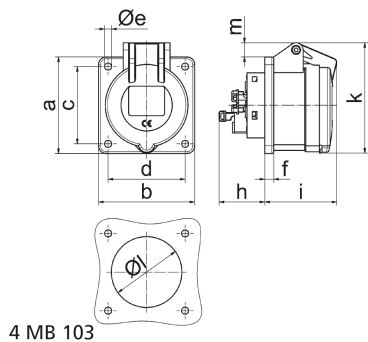

# socle de prise tableau droit pour technique événementielle de couleur noire - pour le théâtre et les médias

Description de l'article	
Référence	130269
EAN	4024941950688
Groupe de produits	socle de prise tableau Quick-Connect droit
Intensité	16A
Nombre de pôles	3p
Disposition des phases	2P+PE
Emplacement du contact de protection	6h

Description de l'article	
Tension	200 à 250V
Fréquence	50 et 60Hz
Indice de protection	IP44
Code couleur	bleu
Couleur de l'appareil	boîtier noir RAL 9005, couv. rabatt. noir RAL 9005
Connectique	technique de connexion à ressort sans vis avec bornes à ressort de traction avec contact Kontex
Section maximale des conducteurs	4,0 mm <sup>2</sup>
Entrée de câble	autre
Hauteur de l'appareil en mm	78.5mm
Largeur de l'appareil en mm	75mm
Profondeur de l'appareil en mm	88mm
Dimension verticale du plastron en mm	75mm
Dimension horizontale du plastron en mm	75mm
Écartement vertical entre les trous de perçage en mm	60mm
Écartement horizontal entre les trous de perçage en mm	60mm
Matériau du boîtier	polyamide
Contacts	le porte-contacts est en matériau résistant à la chaleur, les contacts sont en laiton nu

Données logistiques	
Poids unitaire	0.113 Kg / null

Données logistiques	
Type d'emballage	null
Contenu	1 ST
EAN	4024941950688
Longueur	88 mm
Largeur	75 mm
Hauteur	78,5 mm
Poids	0,114 kg
Volume	518,1 ccm
Type d'emballage	null
Contenu	10 ST
EAN	4024941840255
Longueur	275 mm
Largeur	175 mm
Hauteur	137 mm
Poids	1,255 kg
Volume	5 737,5 ccm

Ampere Polzahl	16 3	16 4	16 5	32 3	32 4	32 5
a	75,0	75,0	75,0	75,0	75,0	75,0
b	75,0	75,0	75,0	75,0	75,0	75,0
c	60,0	60,0	60,0	60,0	60,0	60,0
d	60,0	60,0	60,0	60,0	60,0	60,0
e ø	5,5	5,5	5,5	5,5	5,5	5,5
f	7,0	7,0	7,0	8,0	8,0	8,0
h	35,5	35,5	35,5	50,0	50,0	50,0
i	52,0	53,0	57,0	65,0	65,0	66,0
k	71,5	80,0	86,0	91,0	91,0	99,0
l ø	45,0	45,0	55,0	60,0	60,0	60,0
m	3,5	7,0	11,5	12,0	12,0	17,0
Leiter mm <sup>2</sup> min	1,5	1,5	1,5	2,5	2,5	2,5
Leiter mm <sup>2</sup> max	4	4	4	10	10	10