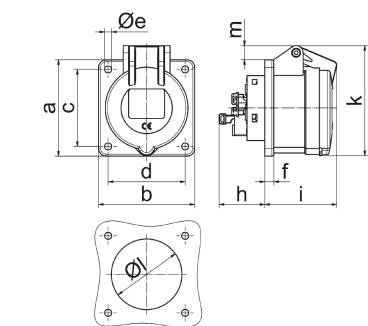

Панельная розетка черная прямая, для сценического оборудования - для театра и сцен.обор.

Описание изделия	
№ арт. BALS	130269
Код EAN	4024941950688
Группа продукции	Панельная розетка Quick-Connect прямая
Сила тока	16 A
Кол-во полюсов	3-пол.
Расположение фаз	2 фазы+PE
Положение заземляющего контакта	6 ч
	от 200 до 250 В
Частота	50 и 60 Гц
Степень защиты	IP44

Описание изделия	
Маркировочный цвет	синий
Цвет прибора	Откидная крышка черная RAL9005, Корпус черный RAL 9005
Соединение	безвинтовые туннельные пружинные клеммы с контактом Kontex
Макс. поперечное сечение кабеля	4,0 мм <sup>2</sup>
Кабельный ввод	null
Высота прибора, мм	78.5mm
Ширина прибора, мм	75mm
Глубина прибора, мм	88mm
Вертик. размер фланца, мм	75mm
Гориз. размер фланца, мм	75mm
Вертик. расстояние между отверстиями, мм	60mm
Гориз. расстояние между отверстиями, мм	60mm
Материал корпуса	Полиамид
Контакты	Контактная подложка из термостойкого материала, Контакты из необработанной латуни

Логистика	
Масса одного изделия	0.113 кг / null
Тип упаковки	null
Кол-во в упаковке	1 ST
Код EAN	4024941950688

Логистика	
Длина	88 mm
Ширина	75 mm
Высота	78,5 mm
Масса	0,114 kg
Объем	518,1 ccm
Тип упаковки	null
Кол-во в упаковке	10 ST
Код EAN	4024941840255
Длина	275 mm
Ширина	175 mm
Высота	137 mm
Масса	1,255 kg
Объем	5 737,5 ccm

Ampere Polzahl	16 3	16 4	16 5	32 3	32 4	32 5
a	75,0	75,0	75,0	75,0	75,0	75,0
b	75,0	75,0	75,0	75,0	75,0	75,0
c	60,0	60,0	60,0	60,0	60,0	60,0
d	60,0	60,0	60,0	60,0	60,0	60,0
e ø	5,5	5,5	5,5	5,5	5,5	5,5
f	7,0	7,0	7,0	8,0	8,0	8,0
h	35,5	35,5	35,5	50,0	50,0	50,0
i	52,0	53,0	57,0	65,0	65,0	66,0
k	71,5	80,0	86,0	91,0	91,0	99,0
l ø	45,0	45,0	55,0	60,0	60,0	60,0
m	3,5	7,0	11,5	12,0	12,0	17,0
Leiter mm <sup>2</sup> min	1,5	1,5	1,5	2,5	2,5	2,5
Leiter mm <sup>2</sup> max	4	4	4	10	10	10