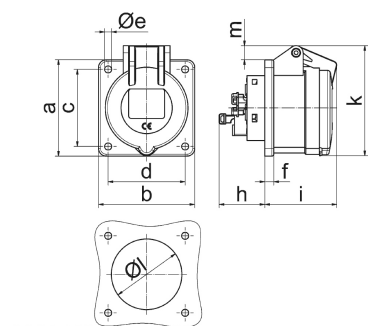

Панельная розетка черная прямая, для сценического оборудования - для театра и сцен.обор.

Описание изделия	
№ арт. BALS	130269
Код EAN	4024941950688
Группа продукции	Панельная розетка Quick-Connect прямая
Сила тока	16 A
Кол-во полюсов	3-пол.
Расположение фаз	2 фазы+PE
Положение заземляющего контакта	6 ч
	от 200 до 250 В
Частота	50 и 60 Гц
Степень защиты	IP44

Описание изделия	
Маркировочный цвет	синий
Цвет прибора	Корпус черный RAL 9005, Откидная крышка черная RAL9005
Соединение	безвинтовые туннельные пружинные клеммы с контактом Kontex
Макс. поперечное сечение кабеля	4,0 мм ²
Кабельный ввод	null
Высота прибора, мм	78.5mm
Ширина прибора, мм	75mm
Глубина прибора, мм	88mm
Вертик. размер фланца, мм	75mm
Гориз. размер фланца, мм	75mm
Вертик. расстояние между отверстиями, мм	60mm
Гориз. расстояние между отверстиями, мм	60mm
Материал корпуса	Полиамид
Контакты	Контактная подложка из термостойкого материала, Контакты из необработанной латуни

Логистика	
Масса одного изделия	0.113 кг / null
Тип упаковки	null
Кол-во в упаковке	1 ST
Код EAN	4024941950688

Логистика	
Длина	88 mm
Ширина	75 mm
Высота	78,5 mm
Масса	0,114 kg
Объем	518,1 ccm
Тип упаковки	null
Кол-во в упаковке	10 ST
Код EAN	4024941840255
Длина	275 mm
Ширина	175 mm
Высота	137 mm
Масса	1,255 kg
Объем	5 737,5 ccm

4 MB 103

Ampere Polzahl	16 3	16 4	16 5	32 3	32 4	32 5
a	75,0	75,0	75,0	75,0	75,0	75,0
b	75,0	75,0	75,0	75,0	75,0	75,0
c	60,0	60,0	60,0	60,0	60,0	60,0
d	60,0	60,0	60,0	60,0	60,0	60,0
e ø	5,5	5,5	5,5	5,5	5,5	5,5
f	7,0	7,0	7,0	8,0	8,0	8,0
h	35,5	35,5	35,5	50,0	50,0	50,0
i	52,0	53,0	57,0	65,0	65,0	66,0
k	71,5	80,0	86,0	91,0	91,0	99,0
l ø	45,0	45,0	55,0	60,0	60,0	60,0
m	3,5	7,0	11,5	12,0	12,0	17,0
Leiter mm ² min	1,5	1,5	1,5	2,5	2,5	2,5
Leiter mm ² max	4	4	4	10	10	10