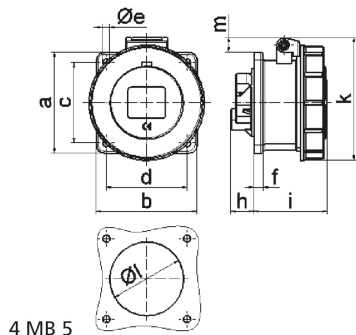

Панельная розетка прямая - Фланец 75x75, крепление 60x60

Описание изделия	
№ арт. BALS	13027
Код EAN	4024941130271
Группа продукции	Панельная розетка прямая
Сила тока	32 А
Кол-во полюсов	4-пол.
Расположение фаз	3 фазы+PE
Положение заземляющего контакта	9 ч
	от 200 до 250 В
Частота	50 и 60 Гц
Степень защиты	IP67

Описание изделия	
Маркировочный цвет	синий
Цвет прибора	Откидная крышка синяя RAL 5015, Корпус серый RAL 7035, Байон. кольцо серый RAL 7035
Соединение	с винт. клеммой
Макс. поперечное сечение кабеля	10,0 мм <sup>2</sup>
Кабельный ввод	null
Высота прибора, мм	97mm
Ширина прибора, мм	93.5mm
Глубина прибора, мм	101mm
Вертик. размер фланца, мм	75mm
Гориз. размер фланца, мм	75mm
Вертик. расстояние между отверстиями, мм	60mm
Гориз. расстояние между отверстиями, мм	60mm
Материал корпуса	Полиамид
Контакты	Контактная подложка из полиамида, Контакты из необработанной латуни

Логистика	
Масса одного изделия	0.238 кг / null
Тип упаковки	null
Кол-во в упаковке	1 ST
Код EAN	4024941130271
Длина	101 mm

Логистика	
Ширина	93,5 mm
Высота	97 mm
Масса	0,239 kg
Объем	916,02 ccm
Тип упаковки	null
Кол-во в упаковке	10 ST
Код EAN	4024941841290
Длина	258 mm
Ширина	183 mm
Высота	212 mm
Масса	2,532 kg
Объем	8 750 ccm

Ampere Polzahl	16 3	16 4	16 5	32 3	32 4	32 5
a	75,0	75,0	75,0	75,0	75,0	75,0
b	75,0	75,0	75,0	75,0	75,0	75,0
c	60,0	60,0	60,0	60,0	60,0	60,0
d	60,0	60,0	60,0	60,0	60,0	60,0
e ø	5,5	5,5	5,5	5,5	5,5	5,5
f	7,0	7,0	7,0	8,0	8,0	8,0
h	17,0	26,0	17,0	36,0	36,0	19,0
i	57,0	58,0	57,0	65,0	65,0	65,0
k	76,0	83,0	93,0	100,0	100,0	106,0
l ø	45,0	45,0	55,0	60,0	60,0	60,0
m	3,5	7,0	11,5	12,0	12,0	17,0
Leiter mm <sup>2</sup> min	1,5	1,5	1,5	2,5	2,5	2,5
Leiter mm <sup>2</sup> max	4	4	4	10	10	10