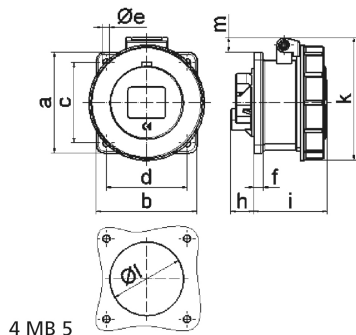

Панельная розетка прямая - Фланец 75x75, крепление 60x60

Описание изделия	
№ арт. BALS	13027
Код EAN	4024941130271
Группа продукции	Панельная розетка прямая
Сила тока	32 А
Кол-во полюсов	4-пол.
Расположение фаз	3 фазы+PE
Положение заземляющего контакта	9 ч
	от 200 до 250 В
Частота	50 и 60 Гц
Степень защиты	IP67

Описание изделия	
Маркировочный цвет	синий
Цвет прибора	Откидная крышка синяя RAL 5015, Байон. кольцо серый RAL 7035, Корпус серый RAL 7035
Соединение	с винт. клеммой
Макс. поперечное сечение кабеля	10,0 мм ²
Кабельный ввод	null
Высота прибора, мм	97mm
Ширина прибора, мм	93.5mm
Глубина прибора, мм	101mm
Вертик. размер фланца, мм	75mm
Гориз. размер фланца, мм	75mm
Вертик. расстояние между отверстиями, мм	60mm
Гориз. расстояние между отверстиями, мм	60mm
Материал корпуса	Полиамид
Контакты	Контактная подложка из полиамида, Контакты из необработанной латуни

Логистика	
Масса одного изделия	0.238 кг / null
Тип упаковки	null
Кол-во в упаковке	1 ST
Код EAN	4024941130271
Длина	101 mm

Логистика	
Ширина	93,5 mm
Высота	97 mm
Масса	0,239 kg
Объем	916,02 ccm
Тип упаковки	null
Кол-во в упаковке	10 ST
Код EAN	4024941841290
Длина	258 mm
Ширина	183 mm
Высота	212 mm
Масса	2,532 kg
Объем	8 750 ccm

Ampere	16	16	16	32	32	32
Polzahl	3	4	5	3	4	5
a	75,0	75,0	75,0	75,0	75,0	75,0
b	75,0	75,0	75,0	75,0	75,0	75,0
c	60,0	60,0	60,0	60,0	60,0	60,0
d	60,0	60,0	60,0	60,0	60,0	60,0
e ø	5,5	5,5	5,5	5,5	5,5	5,5
f	7,0	7,0	7,0	8,0	8,0	8,0
h	17,0	26,0	17,0	36,0	36,0	19,0
i	57,0	58,0	57,0	65,0	65,0	65,0
k	76,0	83,0	93,0	100,0	100,0	106,0
l ø	45,0	45,0	55,0	60,0	60,0	60,0
m	3,5	7,0	11,5	12,0	12,0	17,0
Leiter mm ² min	1,5	1,5	1,5	2,5	2,5	2,5
Leiter mm ² max	4	4	4	10	10	10