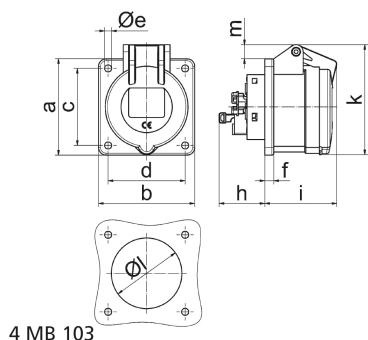

Anbausteckdose gerade Eventtechnik Farbe schwarz - für Theater- und Medienbereich

Artikelbeschreibung	
BALS-Art.-Nr	130270
EAN	4024941938891
Produktgruppe	Anbausteckdose QUICK-CONNECT gerade
Stromstärke	16A
Polzahl	4p
Anordnung der Phasen	3P+PE
Lage des Schutzkontaktes	6h
Spannung	380 - 415V~

Artikelbeschreibung	
Frequenz	50/60Hz
Schutzart	IP44
Kennfarbe	rot
Gerätefarbe	Gehäuse schwarz RAL 9005, Klappdeckel schwarz RAL 9005
Anschluss technik	schraublose Federklemmtechnik als Käfigzugfederklemme mit Kontex-Kontakt
Maximaler Leiterquerschnitt	4,0 qmm
Kabeleinführung	sonstige
Geräte-Höhe	80mm
Geräte-Breite	75mm
Geräte-Tiefe	89mm
Flanschmaß vertikal in mm	75mm
Flanschmaß horizontal in mm	75mm
Bohrlochabstand vertikal in mm	60mm
Bohrlochabstand horizontal in	60mm
Gehäusematerial	Polyamid
Kontakte	der Kontaktträger ist aus hochwärmebeständigem Material, die Kontakte sind Messing vernickelt

Logistikdaten	
Einzelgewicht	0,15 kg / Stück
Verpackungsart	Tüte

Logistikdaten	
Inhaltsmenge	1 ST
EAN	4024941938891
Länge	89 mm
Breite	75 mm
Höhe	80 mm
Gewicht	0,151 kg
Volumen	534 ccm
Verpackungsart	Karton
Inhaltsmenge	10 ST
EAN	4024941840279
Länge	245 mm
Breite	177 mm
Höhe	185 mm
Gewicht	1,633 kg
Volumen	7.140 ccm

Ampere Polzahl	16 3	16 4	16 5	32 3	32 4	32 5
a	75,0	75,0	75,0	75,0	75,0	75,0
b	75,0	75,0	75,0	75,0	75,0	75,0
c	60,0	60,0	60,0	60,0	60,0	60,0
d	60,0	60,0	60,0	60,0	60,0	60,0
e ø	5,5	5,5	5,5	5,5	5,5	5,5
f	7,0	7,0	7,0	8,0	8,0	8,0
h	35,5	35,5	35,5	50,0	50,0	50,0
i	52,0	53,0	57,0	65,0	65,0	66,0
k	71,5	80,0	86,0	91,0	91,0	99,0
l ø	45,0	45,0	55,0	60,0	60,0	60,0
m	3,5	7,0	11,5	12,0	12,0	17,0
Leiter mm ² min	1,5	1,5	1,5	2,5	2,5	2,5
Leiter mm ² max	4	4	4	10	10	10