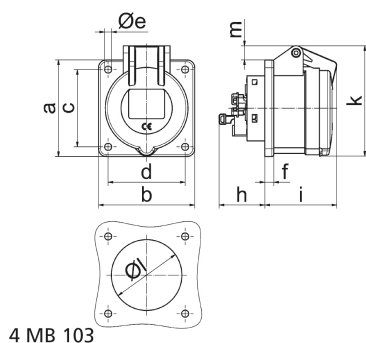

socle de prise tableau droit pour technique événementielle de couleur noire - pour le théâtre et les médias

Description de l'article	
Référence	130270
EAN	4024941938891
Groupe de produits	socle de prise tableau Quick-Connect droit
Intensité	16A
Nombre de pôles	4p
Disposition des phases	3P+PE
Emplacement du contact de protection	6h

Description de l'article	
Tension	380 à 415V
Fréquence	50 et 60Hz
Indice de protection	IP44
Code couleur	rouge
Couleur de l'appareil	couv. rabatt. noir RAL 9005, boîtier noir RAL 9005
Connectique	technique de connexion à ressort sans vis avec bornes à ressort de traction avec contact Kontex
Section maximale des conducteurs	4,0 mm ²
Entrée de câble	autre
Hauteur de l'appareil en mm	80mm
Largeur de l'appareil en mm	75mm
Profondeur de l'appareil en mm	89mm
Dimension verticale du plastron en mm	75mm
Dimension horizontale du plastron en mm	75mm
Écartement vertical entre les trous de perçage en mm	60mm
Écartement horizontal entre les trous de perçage en mm	60mm
Matériau du boîtier	polyamide
Contacts	le porte-contacts est en matériau résistant à la chaleur, les contacts sont en laiton nickelé

Données logistiques	
Poids unitaire	0.15 Kg / null

Données logistiques	
Type d'emballage	null
Contenu	1 ST
EAN	4024941938891
Longueur	89 mm
Largeur	75 mm
Hauteur	80 mm
Poids	0,151 kg
Volume	534 ccm
Type d'emballage	null
Contenu	10 ST
EAN	4024941840279
Longueur	245 mm
Largeur	177 mm
Hauteur	185 mm
Poids	1,633 kg
Volume	7140 ccm

4 MB 103

Ampere Polzahl	16 3	16 4	16 5	32 3	32 4	32 5
a	75,0	75,0	75,0	75,0	75,0	75,0
b	75,0	75,0	75,0	75,0	75,0	75,0
c	60,0	60,0	60,0	60,0	60,0	60,0
d	60,0	60,0	60,0	60,0	60,0	60,0
e ø	5,5	5,5	5,5	5,5	5,5	5,5
f	7,0	7,0	7,0	8,0	8,0	8,0
h	35,5	35,5	35,5	50,0	50,0	50,0
i	52,0	53,0	57,0	65,0	65,0	66,0
k	71,5	80,0	86,0	91,0	91,0	99,0
l ø	45,0	45,0	55,0	60,0	60,0	60,0
m	3,5	7,0	11,5	12,0	12,0	17,0
Leiter mm ² min	1,5	1,5	1,5	2,5	2,5	2,5
Leiter mm ² max	4	4	4	10	10	10