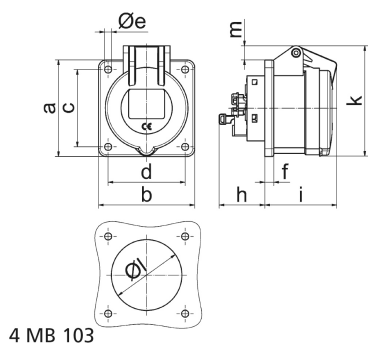

socle de prise tableau droit pour technique événementielle de couleur noire - pour le théâtre et les médias

Description de l'article	
Référence	130270
EAN	4024941938891
Groupe de produits	socle de prise tableau Quick-Connect droit
Intensité	16A
Nombre de pôles	4p
Disposition des phases	3P+PE
Emplacement du contact de protection	6h

Description de l'article	
Tension	380 à 415V
Fréquence	50 et 60Hz
Indice de protection	IP44
Code couleur	rouge
Couleur de l'appareil	boîtier noir RAL 9005, couv. rabatt. noir RAL 9005
Connectique	technique de connexion à ressort sans vis avec bornes à ressort de traction avec contact Kontex
Section maximale des conducteurs	4,0 mm ²
Entrée de câble	autre
Hauteur de l'appareil en mm	80mm
Largeur de l'appareil en mm	75mm
Profondeur de l'appareil en mm	89mm
Dimension verticale du plastron en mm	75mm
Dimension horizontale du plastron en mm	75mm
Écartement vertical entre les trous de perçage en mm	60mm
Écartement horizontal entre les trous de perçage en mm	60mm
Matériau du boîtier	polyamide
Contacts	le porte-contacts est en matériau résistant à la chaleur, les contacts sont en laiton nickelé

Données logistiques	
Poids unitaire	0.15 Kg / null

Données logistiques	
Type d'emballage	null
Contenu	1 ST
EAN	4024941938891
Longueur	89 mm
Largeur	75 mm
Hauteur	80 mm
Poids	0,151 kg
Volume	534 ccm
Type d'emballage	null
Contenu	10 ST
EAN	4024941840279
Longueur	245 mm
Largeur	177 mm
Hauteur	185 mm
Poids	1,633 kg
Volume	7 140 ccm

Ampere Polzahl	16 3	16 4	16 5	32 3	32 4	32 5
a	75,0	75,0	75,0	75,0	75,0	75,0
b	75,0	75,0	75,0	75,0	75,0	75,0
c	60,0	60,0	60,0	60,0	60,0	60,0
d	60,0	60,0	60,0	60,0	60,0	60,0
e ø	5,5	5,5	5,5	5,5	5,5	5,5
f	7,0	7,0	7,0	8,0	8,0	8,0
h	35,5	35,5	35,5	50,0	50,0	50,0
i	52,0	53,0	57,0	65,0	65,0	66,0
k	71,5	80,0	86,0	91,0	91,0	99,0
l ø	45,0	45,0	55,0	60,0	60,0	60,0
m	3,5	7,0	11,5	12,0	12,0	17,0
Leiter mm ² min	1,5	1,5	1,5	2,5	2,5	2,5
Leiter mm ² max	4	4	4	10	10	10