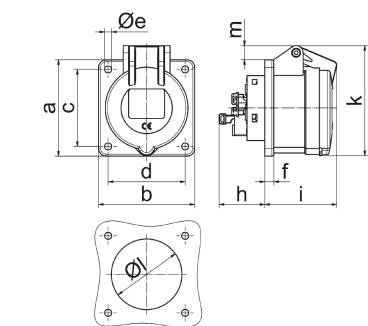

Панельная розетка черная прямая, для сценического оборудования - для театра и сцен.обор.

Описание изделия	
№ арт. BALS	130270
Код EAN	4024941938891
Группа продукции	Панельная розетка Quick-Connect прямая
Сила тока	16 A
Кол-во полюсов	4-пол.
Расположение фаз	3 фазы+PE
Положение заземляющего контакта	6 ч
	от 380 до 415 В
Частота	50 и 60 Гц
Степень защиты	IP44

Описание изделия	
Маркировочный цвет	красный
Цвет прибора	Откидная крышка черная RAL9005, Корпус черный RAL 9005
Соединение	безвинтовые туннельные пружинные клеммы с контактом Kontex
Макс. поперечное сечение кабеля	4,0 мм <sup>2</sup>
Кабельный ввод	null
Высота прибора, мм	80mm
Ширина прибора, мм	75mm
Глубина прибора, мм	89mm
Вертик. размер фланца, мм	75mm
Гориз. размер фланца, мм	75mm
Вертик. расстояние между отверстиями, мм	60mm
Гориз. расстояние между отверстиями, мм	60mm
Материал корпуса	Полиамид
Контакты	Контактная подложка из термостойкого материала, Контакты из никелированной латуни

Логистика	
Масса одного изделия	0.15 кг / null
Тип упаковки	null
Кол-во в упаковке	1 ST
Код EAN	4024941938891

Логистика	
Длина	89 mm
Ширина	75 mm
Высота	80 mm
Масса	0,151 kg
Объем	534 ccm
Тип упаковки	null
Кол-во в упаковке	10 ST
Код EAN	4024941840279
Длина	245 mm
Ширина	177 mm
Высота	185 mm
Масса	1,633 kg
Объем	7 140 ccm

Ampere Polzahl	16 3	16 4	16 5	32 3	32 4	32 5
a	75,0	75,0	75,0	75,0	75,0	75,0
b	75,0	75,0	75,0	75,0	75,0	75,0
c	60,0	60,0	60,0	60,0	60,0	60,0
d	60,0	60,0	60,0	60,0	60,0	60,0
e ø	5,5	5,5	5,5	5,5	5,5	5,5
f	7,0	7,0	7,0	8,0	8,0	8,0
h	35,5	35,5	35,5	50,0	50,0	50,0
i	52,0	53,0	57,0	65,0	65,0	66,0
k	71,5	80,0	86,0	91,0	91,0	99,0
l ø	45,0	45,0	55,0	60,0	60,0	60,0
m	3,5	7,0	11,5	12,0	12,0	17,0
Leiter mm <sup>2</sup> min	1,5	1,5	1,5	2,5	2,5	2,5
Leiter mm <sup>2</sup> max	4	4	4	10	10	10