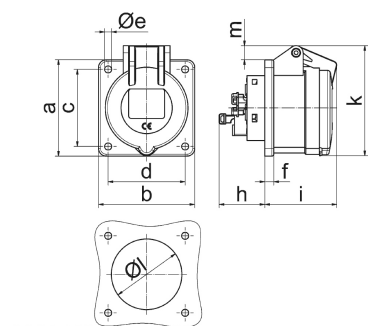

Панельная розетка черная прямая, для сценического оборудования - для театра и сцен.обор.

Описание изделия	
№ арт. BALS	130270
Код EAN	4024941938891
Группа продукции	Панельная розетка Quick-Connect прямая
Сила тока	16 A
Кол-во полюсов	4-пол.
Расположение фаз	3 фазы+PE
Положение заземляющего контакта	6 ч
	от 380 до 415 В
Частота	50 и 60 Гц
Степень защиты	IP44

Описание изделия	
Маркировочный цвет	красный
Цвет прибора	Корпус черный RAL 9005, Откидная крышка черная RAL9005
Соединение	безвинтовые туннельные пружинные клеммы с контактом Kontex
Макс. поперечное сечение кабеля	4,0 мм <sup>2</sup>
Кабельный ввод	null
Высота прибора, мм	80mm
Ширина прибора, мм	75mm
Глубина прибора, мм	89mm
Вертик. размер фланца, мм	75mm
Гориз. размер фланца, мм	75mm
Вертик. расстояние между отверстиями, мм	60mm
Гориз. расстояние между отверстиями, мм	60mm
Материал корпуса	Полиамид
Контакты	Контактная подложка из термостойкого материала, Контакты из никелированной латуни

Логистика	
Масса одного изделия	0.15 кг / null
Тип упаковки	null
Кол-во в упаковке	1 ST
Код EAN	4024941938891

Логистика	
Длина	89 mm
Ширина	75 mm
Высота	80 mm
Масса	0,151 kg
Объем	534 ccm
Тип упаковки	null
Кол-во в упаковке	10 ST
Код EAN	4024941840279
Длина	245 mm
Ширина	177 mm
Высота	185 mm
Масса	1,633 kg
Объем	7 140 ccm

Ampere Polzahl	16 3	16 4	16 5	32 3	32 4	32 5
a	75,0	75,0	75,0	75,0	75,0	75,0
b	75,0	75,0	75,0	75,0	75,0	75,0
c	60,0	60,0	60,0	60,0	60,0	60,0
d	60,0	60,0	60,0	60,0	60,0	60,0
e ø	5,5	5,5	5,5	5,5	5,5	5,5
f	7,0	7,0	7,0	8,0	8,0	8,0
h	35,5	35,5	35,5	50,0	50,0	50,0
i	52,0	53,0	57,0	65,0	65,0	66,0
k	71,5	80,0	86,0	91,0	91,0	99,0
l ø	45,0	45,0	55,0	60,0	60,0	60,0
m	3,5	7,0	11,5	12,0	12,0	17,0
Leiter mm <sup>2</sup> min	1,5	1,5	1,5	2,5	2,5	2,5
Leiter mm <sup>2</sup> max	4	4	4	10	10	10