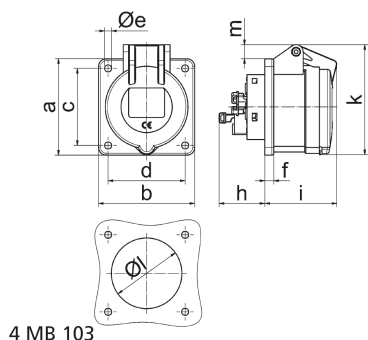

Anbausteckdose gerade Eventtechnik Farbe schwarz - für Theater- und Medienbereich

Artikelbeschreibung	
BALS-Art.-Nr	130271
EAN	4024941938907
Produktgruppe	Anbausteckdose QUICK-CONNECT gerade
Stromstärke	16A
Polzahl	5p
Anordnung der Phasen	3P+N+PE
Lage des Schutzkontaktes	6h
Spannung	200/346 - 240/415V~

Artikelbeschreibung	
Frequenz	50/60Hz
Schutzart	IP44
Kennfarbe	rot
Gerätefarbe	Gehäuse schwarz RAL 9005, Klappdeckel schwarz RAL 9005
Anschluss technik	schraublose Federklemmtechnik als Käfigzugfederklemme mit Kontex-Kontakt
Maximaler Leiterquerschnitt	4,0 qmm
Kabeleinführung	sonstige
Geräte-Höhe	86mm
Geräte-Breite	75mm
Geräte-Tiefe	93mm
Flanschmaß vertikal in mm	75mm
Flanschmaß horizontal in mm	75mm
Bohrlochabstand vertikal in mm	60mm
Bohrlochabstand horizontal in	60mm
Gehäusematerial	Polyamid
Kontakte	der Kontaktträger ist aus hochwärmebeständigem Material, die Kontakte sind Messing vernickelt

Logistikdaten	
Einzelgewicht	0,146 kg / Stück
Verpackungsart	Tüte

Logistikdaten	
Inhaltsmenge	1 ST
EAN	4024941938907
Länge	93 mm
Breite	75 mm
Höhe	86 mm
Gewicht	0,147 kg
Volumen	599,85 ccm
Verpackungsart	Karton
Inhaltsmenge	10 ST
EAN	4024941840286
Länge	275 mm
Breite	175 mm
Höhe	137 mm
Gewicht	1,585 kg
Volumen	5.737,5 ccm

Ampere Polzahl	16 3	16 4	16 5	32 3	32 4	32 5
a	75,0	75,0	75,0	75,0	75,0	75,0
b	75,0	75,0	75,0	75,0	75,0	75,0
c	60,0	60,0	60,0	60,0	60,0	60,0
d	60,0	60,0	60,0	60,0	60,0	60,0
e ø	5,5	5,5	5,5	5,5	5,5	5,5
f	7,0	7,0	7,0	8,0	8,0	8,0
h	35,5	35,5	35,5	50,0	50,0	50,0
i	52,0	53,0	57,0	65,0	65,0	66,0
k	71,5	80,0	86,0	91,0	91,0	99,0
l ø	45,0	45,0	55,0	60,0	60,0	60,0
m	3,5	7,0	11,5	12,0	12,0	17,0
Leiter mm ² min	1,5	1,5	1,5	2,5	2,5	2,5
Leiter mm ² max	4	4	4	10	10	10