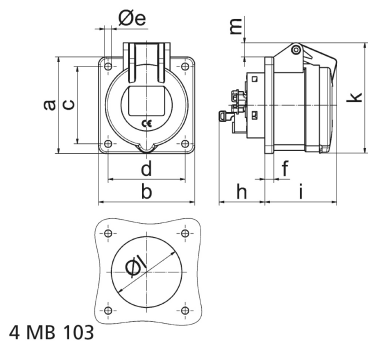

socle de prise tableau droit pour technique événementielle de couleur noire - pour le théâtre et les médias

Description de l'article	
Référence	130271
EAN	4024941938907
Groupe de produits	socle de prise tableau Quick-Connect TE droit
Intensité	16A
Nombre de pôles	5p
Disposition des phases	3P+N+PE
Emplacement du contact de protection	6h

Description de l'article	
Tension	200/346 à 240/415V
Fréquence	50 et 60Hz
Indice de protection	IP44
Code couleur	rouge
Couleur de l'appareil	couv. rabatt. noir RAL 9005, boîtier noir RAL 9005
Connectique	technique de connexion à ressort sans vis avec bornes à ressort de traction avec contact Kontex
Section maximale des conducteurs	4,0 mm ²
Entrée de câble	autre
Hauteur de l'appareil en mm	86mm
Largeur de l'appareil en mm	75mm
Profondeur de l'appareil en mm	93mm
Dimension verticale du plastron en mm	75mm
Dimension horizontale du plastron en mm	75mm
Écartement vertical entre les trous de perçage en mm	60mm
Écartement horizontal entre les trous de perçage en mm	60mm
Matériau du boîtier	polyamide
Contacts	le porte-contacts est en matériau résistant à la chaleur, les contacts sont en laiton nickelé

Données logistiques	
Poids unitaire	0.146 Kg / null

Données logistiques	
Type d'emballage	null
Contenu	1 ST
EAN	4024941938907
Longueur	93 mm
Largeur	75 mm
Hauteur	86 mm
Poids	0,147 kg
Volume	599,85 ccm
Type d'emballage	null
Contenu	10 ST
EAN	4024941840286
Longueur	275 mm
Largeur	175 mm
Hauteur	137 mm
Poids	1,585 kg
Volume	5737,5 ccm

Ampere Polzahl	16 3	16 4	16 5	32 3	32 4	32 5
a	75,0	75,0	75,0	75,0	75,0	75,0
b	75,0	75,0	75,0	75,0	75,0	75,0
c	60,0	60,0	60,0	60,0	60,0	60,0
d	60,0	60,0	60,0	60,0	60,0	60,0
e ø	5,5	5,5	5,5	5,5	5,5	5,5
f	7,0	7,0	7,0	8,0	8,0	8,0
h	35,5	35,5	35,5	50,0	50,0	50,0
i	52,0	53,0	57,0	65,0	65,0	66,0
k	71,5	80,0	86,0	91,0	91,0	99,0
l ø	45,0	45,0	55,0	60,0	60,0	60,0
m	3,5	7,0	11,5	12,0	12,0	17,0
Leiter mm ² min	1,5	1,5	1,5	2,5	2,5	2,5
Leiter mm ² max	4	4	4	10	10	10