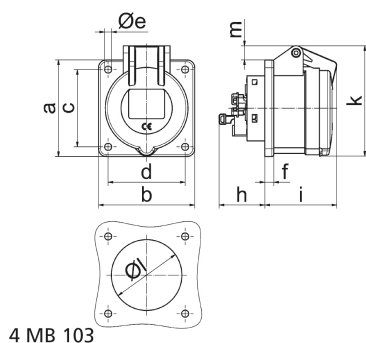

# socle de prise tableau droit pour technique événementielle de couleur noire - pour le théâtre et les médias

Description de l'article	
Référence	130271
EAN	4024941938907
Groupe de produits	socle de prise tableau Quick-Connect droit
Intensité	16A
Nombre de pôles	5p
Disposition des phases	3P+N+PE
Emplacement du contact de protection	6h

Description de l'article	
Tension	200/346 à 240/415V
Fréquence	50 et 60Hz
Indice de protection	IP44
Code couleur	rouge
Couleur de l'appareil	boîtier noir RAL 9005, couv. rabatt. noir RAL 9005
Connectique	technique de connexion à ressort sans vis avec bornes à ressort de traction avec contact Kontex
Section maximale des conducteurs	4,0 mm <sup>2</sup>
Entrée de câble	autre
Hauteur de l'appareil en mm	86mm
Largeur de l'appareil en mm	75mm
Profondeur de l'appareil en mm	93mm
Dimension verticale du plastron en mm	75mm
Dimension horizontale du plastron en mm	75mm
Écartement vertical entre les trous de perçage en mm	60mm
Écartement horizontal entre les trous de perçage en mm	60mm
Matériau du boîtier	polyamide
Contacts	le porte-contacts est en matériau résistant à la chaleur, les contacts sont en laiton nickelé

Données logistiques	
Poids unitaire	0.146 Kg / null

Données logistiques	
Type d'emballage	null
Contenu	1 ST
EAN	4024941938907
Longueur	93 mm
Largeur	75 mm
Hauteur	86 mm
Poids	0,147 kg
Volume	599,85 ccm
Type d'emballage	null
Contenu	10 ST
EAN	4024941840286
Longueur	275 mm
Largeur	175 mm
Hauteur	137 mm
Poids	1,585 kg
Volume	5 737,5 ccm

Ampere Polzahl	16 3	16 4	16 5	32 3	32 4	32 5
a	75,0	75,0	75,0	75,0	75,0	75,0
b	75,0	75,0	75,0	75,0	75,0	75,0
c	60,0	60,0	60,0	60,0	60,0	60,0
d	60,0	60,0	60,0	60,0	60,0	60,0
e ø	5,5	5,5	5,5	5,5	5,5	5,5
f	7,0	7,0	7,0	8,0	8,0	8,0
h	35,5	35,5	35,5	50,0	50,0	50,0
i	52,0	53,0	57,0	65,0	65,0	66,0
k	71,5	80,0	86,0	91,0	91,0	99,0
l ø	45,0	45,0	55,0	60,0	60,0	60,0
m	3,5	7,0	11,5	12,0	12,0	17,0
Leiter mm <sup>2</sup> min	1,5	1,5	1,5	2,5	2,5	2,5
Leiter mm <sup>2</sup> max	4	4	4	10	10	10