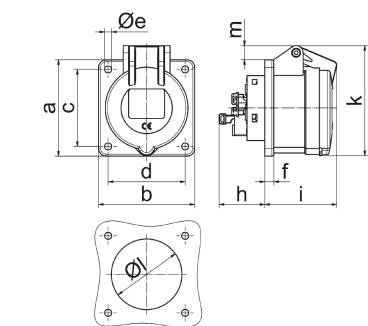

Панельная розетка черная прямая, для сценического оборудования - для театра и сцен.обор.

Описание изделия	
№ арт. BALS	130271
Код EAN	4024941938907
Группа продукции	Панельная розетка Quick-Connect прямая
Сила тока	16 A
Кол-во полюсов	5-пол.
Расположение фаз	3 фазы+N+PE
Положение заземляющего контакта	6 ч
	от 200/346 до 240/415 В
Частота	50 и 60 Гц
Степень защиты	IP44

Описание изделия	
Маркировочный цвет	красный
Цвет прибора	Корпус черный RAL 9005, Откидная крышка черная RAL9005
Соединение	безвинтовые туннельные пружинные клеммы с контактом Kontex
Макс. поперечное сечение кабеля	4,0 мм ²
Кабельный ввод	null
Высота прибора, мм	86mm
Ширина прибора, мм	75mm
Глубина прибора, мм	93mm
Вертик. размер фланца, мм	75mm
Гориз. размер фланца, мм	75mm
Вертик. расстояние между отверстиями, мм	60mm
Гориз. расстояние между отверстиями, мм	60mm
Материал корпуса	Полиамид
Контакты	Контактная подложка из термостойкого материала, Контакты из никелированной латуни

Логистика	
Масса одного изделия	0.146 кг / null
Тип упаковки	null
Кол-во в упаковке	1 ST
Код EAN	4024941938907

Логистика	
Длина	93 mm
Ширина	75 mm
Высота	86 mm
Масса	0,147 kg
Объем	599,85 ccm
Тип упаковки	null
Кол-во в упаковке	10 ST
Код EAN	4024941840286
Длина	275 mm
Ширина	175 mm
Высота	137 mm
Масса	1,585 kg
Объем	5 737,5 ccm

Ampere Polzahl	16 3	16 4	16 5	32 3	32 4	32 5
a	75,0	75,0	75,0	75,0	75,0	75,0
b	75,0	75,0	75,0	75,0	75,0	75,0
c	60,0	60,0	60,0	60,0	60,0	60,0
d	60,0	60,0	60,0	60,0	60,0	60,0
e ø	5,5	5,5	5,5	5,5	5,5	5,5
f	7,0	7,0	7,0	8,0	8,0	8,0
h	35,5	35,5	35,5	50,0	50,0	50,0
i	52,0	53,0	57,0	65,0	65,0	66,0
k	71,5	80,0	86,0	91,0	91,0	99,0
l ø	45,0	45,0	55,0	60,0	60,0	60,0
m	3,5	7,0	11,5	12,0	12,0	17,0
Leiter mm ² min	1,5	1,5	1,5	2,5	2,5	2,5
Leiter mm ² max	4	4	4	10	10	10