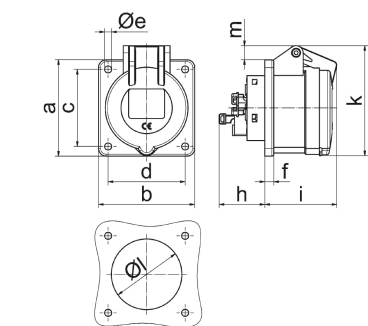

Панельная розетка черная прямая, для сценического оборудования - для театра и сцен.обор.

Описание изделия	
№ арт. BALS	130271
Код EAN	4024941938907
Группа продукции	Панельная розетка Quick-Connect TE прямая
Сила тока	16 A
Кол-во полюсов	5-пол.
Расположение фаз	3 фазы+N+PE
Положение заземляющего контакта	6 ч
	от 200/346 до 240/415 В
Частота	50 и 60 Гц
Степень защиты	IP44

Описание изделия	
Маркировочный цвет	красный
Цвет прибора	Откидная крышка черная RAL9005, Корпус черный RAL 9005
Соединение	безвинтовые туннельные пружинные клеммы с контактом Kontex
Макс. поперечное сечение кабеля	4,0 мм ²
Кабельный ввод	null
Высота прибора, мм	86mm
Ширина прибора, мм	75mm
Глубина прибора, мм	93mm
Вертик. размер фланца, мм	75mm
Гориз. размер фланца, мм	75mm
Вертик. расстояние между отверстиями, мм	60mm
Гориз. расстояние между отверстиями, мм	60mm
Материал корпуса	Полиамид
Контакты	Контактная подложка из термостойкого материала, Контакты из никелированной латуни

Логистика	
Масса одного изделия	0.146 кг / null
Тип упаковки	null
Кол-во в упаковке	1 ST
Код EAN	4024941938907

Логистика	
Длина	93 mm
Ширина	75 mm
Высота	86 mm
Масса	0,147 kg
Объем	599,85 ccm
Тип упаковки	null
Кол-во в упаковке	10 ST
Код EAN	4024941840286
Длина	275 mm
Ширина	175 mm
Высота	137 mm
Масса	1,585 kg
Объем	5 737,5 ccm

4 MB 103

Ampere Polzahl	16 3	16 4	16 5	32 3	32 4	32 5
a	75,0	75,0	75,0	75,0	75,0	75,0
b	75,0	75,0	75,0	75,0	75,0	75,0
c	60,0	60,0	60,0	60,0	60,0	60,0
d	60,0	60,0	60,0	60,0	60,0	60,0
e ø	5,5	5,5	5,5	5,5	5,5	5,5
f	7,0	7,0	7,0	8,0	8,0	8,0
h	35,5	35,5	35,5	50,0	50,0	50,0
i	52,0	53,0	57,0	65,0	65,0	66,0
k	71,5	80,0	86,0	91,0	91,0	99,0
l ø	45,0	45,0	55,0	60,0	60,0	60,0
m	3,5	7,0	11,5	12,0	12,0	17,0
Leiter mm ² min	1,5	1,5	1,5	2,5	2,5	2,5
Leiter mm ² max	4	4	4	10	10	10