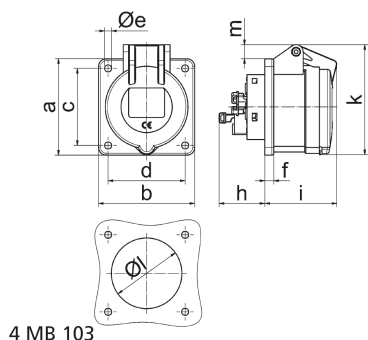

Anbausteckdose gerade Eventtechnik Farbe schwarz - für Theater- und Medienbereich

Artikelbeschreibung	
BALS-Art.-Nr	130272
EAN	4024941938914
Produktgruppe	Anbausteckdose QUICK-CONNECT gerade
Stromstärke	32A
Polzahl	3p
Anordnung der Phasen	2P+PE
Lage des Schutzkontaktes	6h
Spannung	200 - 250V~

Artikelbeschreibung	
Frequenz	50/60Hz
Schutzart	IP44
Kennfarbe	blau
Gerätefarbe	Gehäuse schwarz RAL 9005, Klappdeckel schwarz RAL 9005
Anschluss technik	schraublose Federklemmtechnik als Käfigzugfederklemme mit Kontex-Kontakt
Maximaler Leiterquerschnitt	10,0 qmm
Kabeleinführung	sonstige
Geräte-Höhe	91mm
Geräte-Breite	75mm
Geräte-Tiefe	115mm
Flanschmaß vertikal in mm	75mm
Flanschmaß horizontal in mm	75mm
Bohrlochabstand vertikal in mm	60mm
Bohrlochabstand horizontal in	60mm
Gehäusematerial	Polyamid
Kontakte	der Kontaktträger ist aus Polyamid, die Kontakte sind Messing vernickelt

Logistikdaten	
Einzelgewicht	0,176 kg / Stück
Verpackungsart	Tüte

Logistikdaten	
Inhaltsmenge	1 ST
EAN	4024941938914
Länge	115 mm
Breite	75 mm
Höhe	91 mm
Gewicht	0,177 kg
Volumen	784,875 ccm
Verpackungsart	Karton
Inhaltsmenge	10 ST
EAN	4024941840262
Länge	258 mm
Breite	183 mm
Höhe	212 mm
Gewicht	1,909 kg
Volumen	8.750 ccm

Ampere Polzahl	16 3	16 4	16 5	32 3	32 4	32 5
a	75,0	75,0	75,0	75,0	75,0	75,0
b	75,0	75,0	75,0	75,0	75,0	75,0
c	60,0	60,0	60,0	60,0	60,0	60,0
d	60,0	60,0	60,0	60,0	60,0	60,0
e ø	5,5	5,5	5,5	5,5	5,5	5,5
f	7,0	7,0	7,0	8,0	8,0	8,0
h	35,5	35,5	35,5	50,0	50,0	50,0
i	52,0	53,0	57,0	65,0	65,0	66,0
k	71,5	80,0	86,0	91,0	91,0	99,0
l ø	45,0	45,0	55,0	60,0	60,0	60,0
m	3,5	7,0	11,5	12,0	12,0	17,0
Leiter mm ² min	1,5	1,5	1,5	2,5	2,5	2,5
Leiter mm ² max	4	4	4	10	10	10