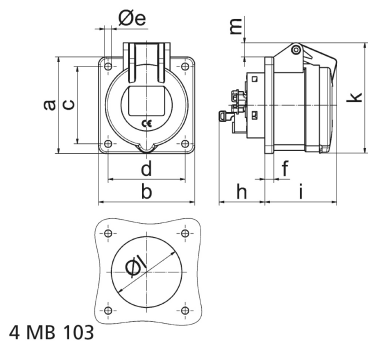

socle de prise tableau droit pour technique événementielle de couleur noire - pour le théâtre et les médias

Description de l'article	
Référence	130272
EAN	4024941938914
Groupe de produits	socle de prise tableau Quick-Connect droit
Intensité	32A
Nombre de pôles	3p
Disposition des phases	2P+PE
Emplacement du contact de protection	6h

Description de l'article	
Tension	200 à 250V
Fréquence	50 et 60Hz
Indice de protection	IP44
Code couleur	bleu
Couleur de l'appareil	boîtier noir RAL 9005, couv. rabatt. noir RAL 9005
Connectique	technique de connexion à ressort sans vis avec bornes à ressort de traction avec contact Kontex
Section maximale des conducteurs	10,0 mm ²
Entrée de câble	autre
Hauteur de l'appareil en mm	91mm
Largeur de l'appareil en mm	75mm
Profondeur de l'appareil en mm	115mm
Dimension verticale du plastron en mm	75mm
Dimension horizontale du plastron en mm	75mm
Écartement vertical entre les trous de perçage en mm	60mm
Écartement horizontal entre les trous de perçage en mm	60mm
Matériau du boîtier	polyamide
Contacts	le porte-contacts est en polyamide, les contacts sont en laiton nickelé

Données logistiques	
Poids unitaire	0.176 Kg / null

Données logistiques	
Type d'emballage	null
Contenu	1 ST
EAN	4024941938914
Longueur	115 mm
Largeur	75 mm
Hauteur	91 mm
Poids	0,177 kg
Volume	784,875 ccm
Type d'emballage	null
Contenu	10 ST
EAN	4024941840262
Longueur	258 mm
Largeur	183 mm
Hauteur	212 mm
Poids	1,909 kg
Volume	8 750 ccm

Ampere Polzahl	16 3	16 4	16 5	32 3	32 4	32 5
a	75,0	75,0	75,0	75,0	75,0	75,0
b	75,0	75,0	75,0	75,0	75,0	75,0
c	60,0	60,0	60,0	60,0	60,0	60,0
d	60,0	60,0	60,0	60,0	60,0	60,0
e ø	5,5	5,5	5,5	5,5	5,5	5,5
f	7,0	7,0	7,0	8,0	8,0	8,0
h	35,5	35,5	35,5	50,0	50,0	50,0
i	52,0	53,0	57,0	65,0	65,0	66,0
k	71,5	80,0	86,0	91,0	91,0	99,0
l ø	45,0	45,0	55,0	60,0	60,0	60,0
m	3,5	7,0	11,5	12,0	12,0	17,0
Leiter mm ² min	1,5	1,5	1,5	2,5	2,5	2,5
Leiter mm ² max	4	4	4	10	10	10