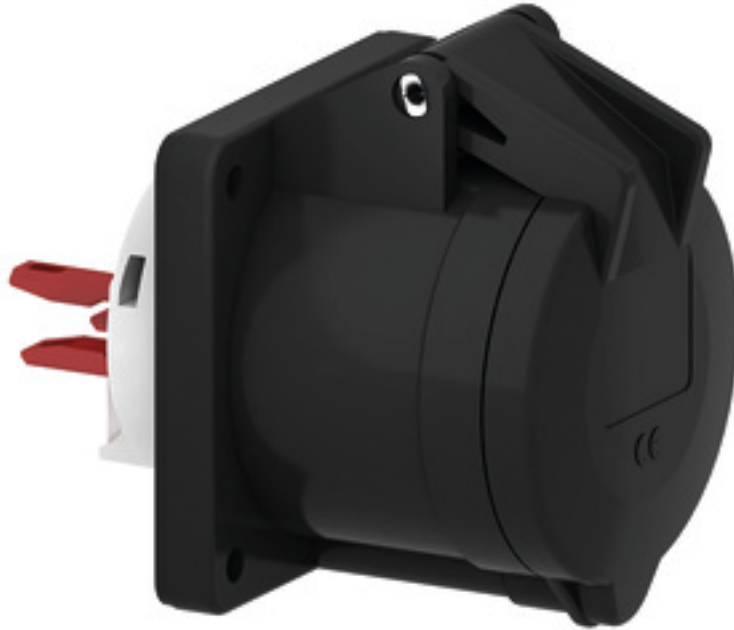

socle de prise tableau droit pour technique événementielle de couleur noire - pour le théâtre et les médias

Description de l'article	
Référence	130272
EAN	4024941938914
Groupe de produits	socle de prise tableau Quick-Connect droit
Intensité	32A
Nombre de pôles	3p
Disposition des phases	2P+PE
Emplacement du contact de protection	6h

Description de l'article	
Tension	200 à 250V
Fréquence	50 et 60Hz
Indice de protection	IP44
Code couleur	bleu
Couleur de l'appareil	boîtier noir RAL 9005, couv. rabatt. noir RAL 9005
Connectique	technique de connexion à ressort sans vis avec bornes à ressort de traction avec contact Kontex
Section maximale des conducteurs	10,0 mm ²
Entrée de câble	autre
Hauteur de l'appareil en mm	91mm
Largeur de l'appareil en mm	75mm
Profondeur de l'appareil en mm	115mm
Dimension verticale du plastron en mm	75mm
Dimension horizontale du plastron en mm	75mm
Écartement vertical entre les trous de perçage en mm	60mm
Écartement horizontal entre les trous de perçage en mm	60mm
Matériau du boîtier	polyamide
Contacts	le porte-contacts est en polyamide, les contacts sont en laiton nickelé