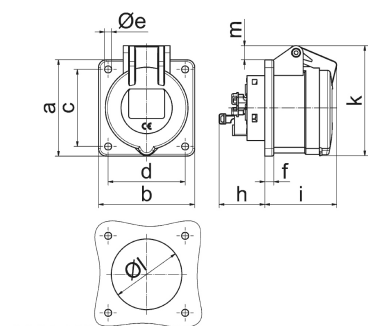

Панельная розетка черная прямая, для сценического оборудования - для театра и сцен.обор.

Описание изделия	
№ арт. BALS	130272
Код EAN	4024941938914
Группа продукции	Панельная розетка Quick-Connect прямая
Сила тока	32 A
Кол-во полюсов	3-пол.
Расположение фаз	2 фазы+PE
Положение заземляющего контакта	6 ч
	от 200 до 250 В
Частота	50 и 60 Гц
Степень защиты	IP44

Описание изделия	
Маркировочный цвет	синий
Цвет прибора	Корпус черный RAL 9005, Откидная крышка черная RAL9005
Соединение	безвинтовые туннельные пружинные клеммы с контактом Kontex
Макс. поперечное сечение кабеля	10,0 мм ²
Кабельный ввод	null
Высота прибора, мм	91mm
Ширина прибора, мм	75mm
Глубина прибора, мм	115mm
Вертик. размер фланца, мм	75mm
Гориз. размер фланца, мм	75mm
Вертик. расстояние между отверстиями, мм	60mm
Гориз. расстояние между отверстиями, мм	60mm
Материал корпуса	Полиамид
Контакты	Контактная подложка из полиамида, Контакты из никелированной латуни

Логистика	
Масса одного изделия	0.176 кг / null
Тип упаковки	null
Кол-во в упаковке	1 ST
Код EAN	4024941938914

Логистика	
Длина	115 mm
Ширина	75 mm
Высота	91 mm
Масса	0,177 kg
Объем	784,875 ccm
Тип упаковки	null
Кол-во в упаковке	10 ST
Код EAN	4024941840262
Длина	258 mm
Ширина	183 mm
Высота	212 mm
Масса	1,909 kg
Объем	8 750 ccm

Ampere Polzahl	16 3	16 4	16 5	32 3	32 4	32 5
a	75,0	75,0	75,0	75,0	75,0	75,0
b	75,0	75,0	75,0	75,0	75,0	75,0
c	60,0	60,0	60,0	60,0	60,0	60,0
d	60,0	60,0	60,0	60,0	60,0	60,0
e ø	5,5	5,5	5,5	5,5	5,5	5,5
f	7,0	7,0	7,0	8,0	8,0	8,0
h	35,5	35,5	35,5	50,0	50,0	50,0
i	52,0	53,0	57,0	65,0	65,0	66,0
k	71,5	80,0	86,0	91,0	91,0	99,0
l ø	45,0	45,0	55,0	60,0	60,0	60,0
m	3,5	7,0	11,5	12,0	12,0	17,0
Leiter mm ² min	1,5	1,5	1,5	2,5	2,5	2,5
Leiter mm ² max	4	4	4	10	10	10