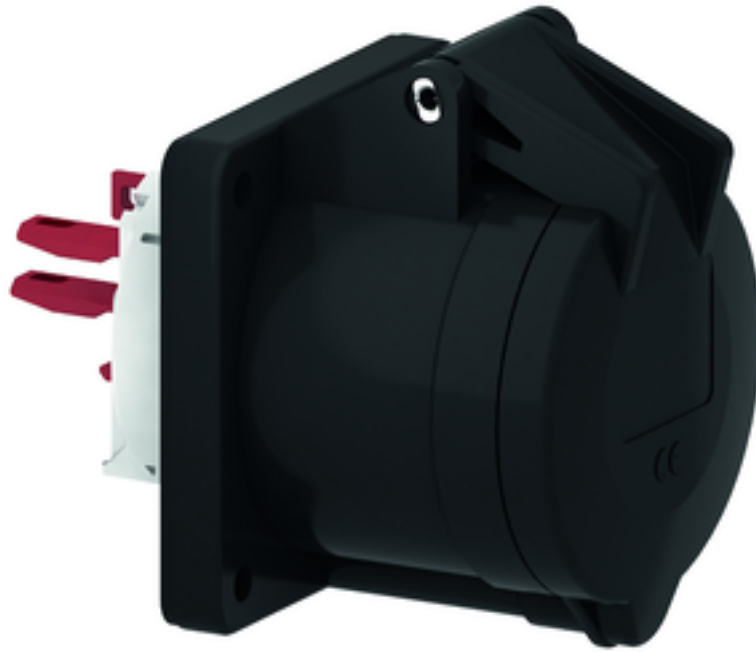

Anbausteckdose gerade Eventtechnik Farbe schwarz - für Theater- und Medienbereich

Artikelbeschreibung	
BALS-Art.-Nr	130273
EAN	4024941938921
Produktgruppe	Anbausteckdose Quick-Connect gerade
Stromstärke	32A
Polzahl	4p
Anordnung der Phasen	3P+PE
Lage des Schutzkontaktes	6h
Spannung	380 - 415V~

Artikelbeschreibung	
Frequenz	50/60Hz
Schutzart	IP44
Kennfarbe	rot
Gerätefarbe	Klappdeckel schwarz RAL 9005, Gehäuse schwarz RAL 9005
Anschlusstechnik	schraublose Federklemmtechnik als Käfigzugfederklemme mit Kontex-Kontakt
Maximaler Leiterquerschnitt	10,0 qmm
Kabeleinführung	sonstige
Geräte-Höhe	91mm
Geräte-Breite	75mm
Geräte-Tiefe	115mm
Flanschmaß vertikal in mm	75mm
Flanschmaß horizontal in mm	75mm
Bohrlochabstand vertikal in mm	60mm
Bohrlochabstand horizontal in	60mm
Gehäusematerial	Polyamid
Kontakte	Der Kontaktträger ist aus hochwärmebeständigem Material, Die Kontakte sind Messing vernickelt