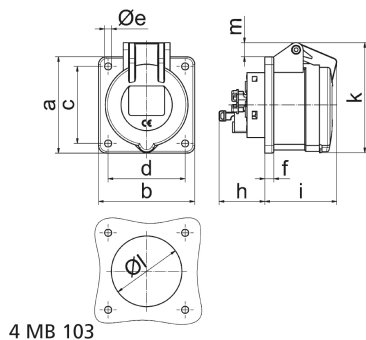

Anbausteckdose gerade Eventtechnik Farbe schwarz - für Theater- und Medienbereich

Artikelbeschreibung	
BALS-Art.-Nr	130273
EAN	4024941938921
Produktgruppe	Anbausteckdose Quick-Connect gerade
Stromstärke	32A
Polzahl	4p
Anordnung der Phasen	3P+PE
Lage des Schutzkontaktes	6h
Spannung	380 - 415V~

Artikelbeschreibung	
Frequenz	50/60Hz
Schutzart	IP44
Kennfarbe	rot
Gerätefarbe	Klappdeckel schwarz RAL 9005, Gehäuse schwarz RAL 9005
Anschlusstechnik	schraublose Federklemmtechnik als Käfigzugfederklemme mit Kontex-Kontakt
Maximaler Leiterquerschnitt	10,0 qmm
Kabeleinführung	sonstige
Geräte-Höhe	91mm
Geräte-Breite	75mm
Geräte-Tiefe	115mm
Flanschmaß vertikal in mm	75mm
Flanschmaß horizontal in mm	75mm
Bohrlochabstand vertikal in mm	60mm
Bohrlochabstand horizontal in	60mm
Gehäusematerial	Polyamid
Kontakte	Der Kontaktträger ist aus hochwärmebeständigem Material, Die Kontakte sind Messing vernickelt

Logistikdaten	
Einzelgewicht	0,24 kg / Stück
Verpackungsart	Tüte

Logistikdaten	
Inhaltsmenge	1 ST
EAN	4024941938921
Länge	115 mm
Breite	75 mm
Höhe	91 mm
Gewicht	0,241 kg
Volumen	784,875 ccm
Verpackungsart	Karton
Inhaltsmenge	10 ST
EAN	4024941840293
Länge	258 mm
Breite	183 mm
Höhe	212 mm
Gewicht	2,552 kg
Volumen	8.750 ccm

Ampere Polzahl	16 3	16 4	16 5	32 3	32 4	32 5
a	75,0	75,0	75,0	75,0	75,0	75,0
b	75,0	75,0	75,0	75,0	75,0	75,0
c	60,0	60,0	60,0	60,0	60,0	60,0
d	60,0	60,0	60,0	60,0	60,0	60,0
e ø	5,5	5,5	5,5	5,5	5,5	5,5
f	7,0	7,0	7,0	8,0	8,0	8,0
h	35,5	35,5	35,5	50,0	50,0	50,0
i	52,0	53,0	57,0	65,0	65,0	66,0
k	71,5	80,0	86,0	91,0	91,0	99,0
l ø	45,0	45,0	55,0	60,0	60,0	60,0
m	3,5	7,0	11,5	12,0	12,0	17,0
Leiter mm ² min	1,5	1,5	1,5	2,5	2,5	2,5
Leiter mm ² max	4	4	4	10	10	10