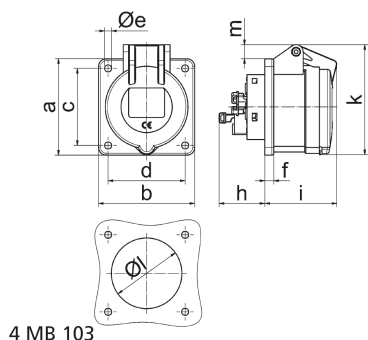

Anbausteckdose gerade Eventtechnik Farbe schwarz - für Theater- und Medienbereich

Artikelbeschreibung	
BALS-Art.-Nr	130273
EAN	4024941938921
Produktgruppe	Anbausteckdose QUICK-CONNECT gerade
Stromstärke	32A
Polzahl	4p
Anordnung der Phasen	3P+PE
Lage des Schutzkontaktes	6h
Spannung	380 - 415V~

Artikelbeschreibung	
Frequenz	50/60Hz
Schutzart	IP44
Kennfarbe	rot
Gerätefarbe	Gehäuse schwarz RAL 9005, Klappdeckel schwarz RAL 9005
Anschlusstechnik	schraublose Federklemmtechnik als Käfigzugfederklemme mit Kontex-Kontakt
Maximaler Leiterquerschnitt	10,0 qmm
Kabeleinführung	sonstige
Geräte-Höhe	91mm
Geräte-Breite	75mm
Geräte-Tiefe	115mm
Flanschmaß vertikal in mm	75mm
Flanschmaß horizontal in mm	75mm
Bohrlochabstand vertikal in mm	60mm
Bohrlochabstand horizontal in	60mm
Gehäusematerial	Polyamid
Kontakte	der Kontaktträger ist aus hochwärmebeständigem Material, die Kontakte sind Messing vernickelt

Logistikdaten	
Einzelgewicht	0,24 kg / Stück
Verpackungsart	Tüte

Logistikdaten	
Inhaltsmenge	1 ST
EAN	4024941938921
Länge	115 mm
Breite	75 mm
Höhe	91 mm
Gewicht	0,241 kg
Volumen	784,875 ccm
Verpackungsart	Karton
Inhaltsmenge	10 ST
EAN	4024941840293
Länge	258 mm
Breite	183 mm
Höhe	212 mm
Gewicht	2,552 kg
Volumen	8.750 ccm

Ampere Polzahl	16 3	16 4	16 5	32 3	32 4	32 5
a	75,0	75,0	75,0	75,0	75,0	75,0
b	75,0	75,0	75,0	75,0	75,0	75,0
c	60,0	60,0	60,0	60,0	60,0	60,0
d	60,0	60,0	60,0	60,0	60,0	60,0
e ø	5,5	5,5	5,5	5,5	5,5	5,5
f	7,0	7,0	7,0	8,0	8,0	8,0
h	35,5	35,5	35,5	50,0	50,0	50,0
i	52,0	53,0	57,0	65,0	65,0	66,0
k	71,5	80,0	86,0	91,0	91,0	99,0
l ø	45,0	45,0	55,0	60,0	60,0	60,0
m	3,5	7,0	11,5	12,0	12,0	17,0
Leiter mm ² min	1,5	1,5	1,5	2,5	2,5	2,5
Leiter mm ² max	4	4	4	10	10	10