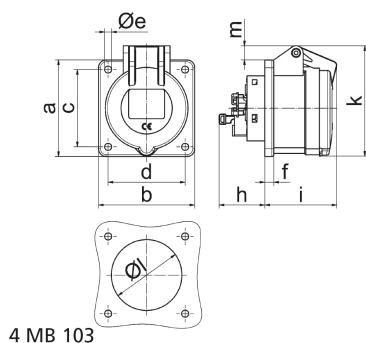

# socle de prise tableau droit pour technique événementielle de couleur noire - pour le théâtre et les médias

Description de l'article	
Référence	130273
EAN	4024941938921
Groupe de produits	socle de prise tableau Quick-Connect droit
Intensité	32A
Nombre de pôles	4p
Disposition des phases	3P+PE
Emplacement du contact de protection	6h

Description de l'article	
Tension	380 à 415V
Fréquence	50 et 60Hz
Indice de protection	IP44
Code couleur	rouge
Couleur de l'appareil	couv. rabatt. noir RAL 9005, boîtier noir RAL 9005
Connectique	technique de connexion à ressort sans vis avec bornes à ressort de traction avec contact Kontex
Section maximale des conducteurs	10,0 mm <sup>2</sup>
Entrée de câble	autre
Hauteur de l'appareil en mm	91mm
Largeur de l'appareil en mm	75mm
Profondeur de l'appareil en mm	115mm
Dimension verticale du plastron en mm	75mm
Dimension horizontale du plastron en mm	75mm
Écartement vertical entre les trous de perçage en mm	60mm
Écartement horizontal entre les trous de perçage en mm	60mm
Matériau du boîtier	polyamide
Contacts	le porte-contacts est en matériau résistant à la chaleur, les contacts sont en laiton nickelé

Données logistiques	
Poids unitaire	0.24 Kg / null

Données logistiques	
Type d'emballage	null
Contenu	1 ST
EAN	4024941938921
Longueur	115 mm
Largeur	75 mm
Hauteur	91 mm
Poids	0,241 kg
Volume	784,875 ccm
Type d'emballage	null
Contenu	10 ST
EAN	4024941840293
Longueur	258 mm
Largeur	183 mm
Hauteur	212 mm
Poids	2,552 kg
Volume	8750 ccm

4 MB 103

Ampere Polzahl	16 3	16 4	16 5	32 3	32 4	32 5
a	75,0	75,0	75,0	75,0	75,0	75,0
b	75,0	75,0	75,0	75,0	75,0	75,0
c	60,0	60,0	60,0	60,0	60,0	60,0
d	60,0	60,0	60,0	60,0	60,0	60,0
e ø	5,5	5,5	5,5	5,5	5,5	5,5
f	7,0	7,0	7,0	8,0	8,0	8,0
h	35,5	35,5	35,5	50,0	50,0	50,0
i	52,0	53,0	57,0	65,0	65,0	66,0
k	71,5	80,0	86,0	91,0	91,0	99,0
l ø	45,0	45,0	55,0	60,0	60,0	60,0
m	3,5	7,0	11,5	12,0	12,0	17,0
Leiter mm <sup>2</sup> min	1,5	1,5	1,5	2,5	2,5	2,5
Leiter mm <sup>2</sup> max	4	4	4	10	10	10