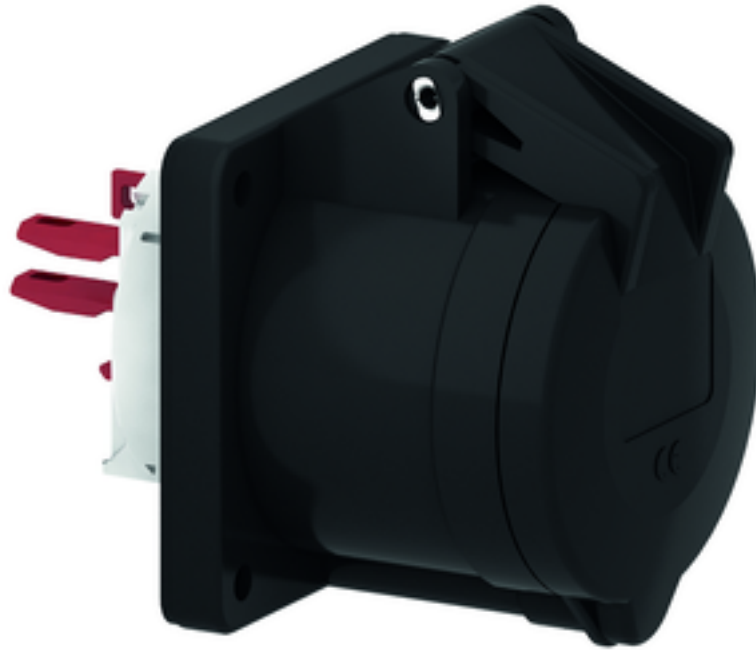

# socle de prise tableau droit pour technique événementielle de couleur noire - pour le théâtre et les médias

Description de l'article	
Référence	130273
EAN	4024941938921
Groupe de produits	socle de prise tableau Quick-Connect droit
Intensité	32A
Nombre de pôles	4p
Disposition des phases	3P+PE
Emplacement du contact de protection	6h

Description de l'article	
Tension	380 à 415V
Fréquence	50 et 60Hz
Indice de protection	IP44
Code couleur	rouge
Couleur de l'appareil	couv. rabatt. noir RAL 9005, boîtier noir RAL 9005
Connectique	technique de connexion à ressort sans vis avec bornes à ressort de traction avec contact Kontex
Section maximale des conducteurs	10,0 mm <sup>2</sup>
Entrée de câble	autre
Hauteur de l'appareil en mm	91mm
Largeur de l'appareil en mm	75mm
Profondeur de l'appareil en mm	115mm
Dimension verticale du plastron en mm	75mm
Dimension horizontale du plastron en mm	75mm
Écartement vertical entre les trous de perçage en mm	60mm
Écartement horizontal entre les trous de perçage en mm	60mm
Matériau du boîtier	polyamide
Contacts	le porte-contacts est en matériau résistant à la chaleur, les contacts sont en laiton nickelé